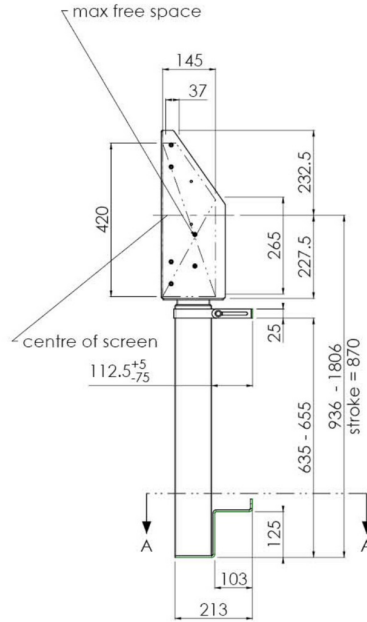

02 WYMIARY / WAGA

Waga (bez pudła)

36kg

Kod EAN

4948570032617