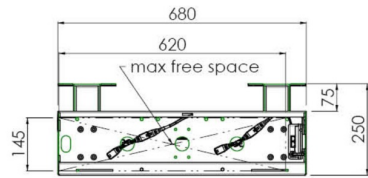

02 WYMIARY / WAGA

Waga (bez pudła)

36kg

Kod EAN

4948570032617