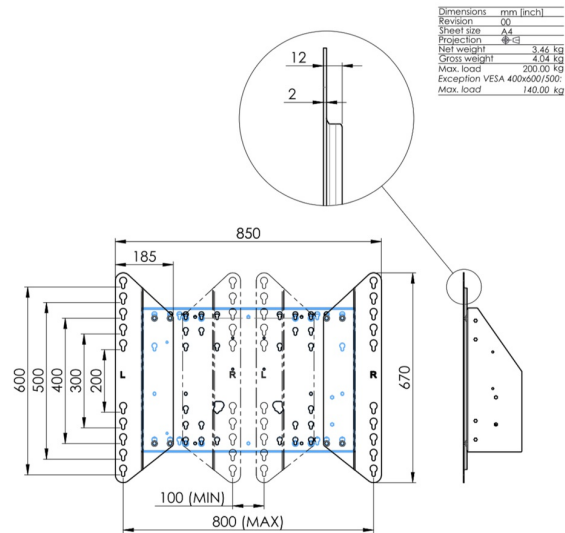

Wszystkie znaki towarowe zastrzeżone. Pomyłki i wprowadzanie zmian zastrzeżone. Specyfikacje produktów mogą ulec zmianie bez wcześniejszego zawiadomienia. Wszystkie monitory LCD iiyama są zgodne z normą ISO-9241-307:2008 określającą liczbę i rodzaj defektów matrycy.