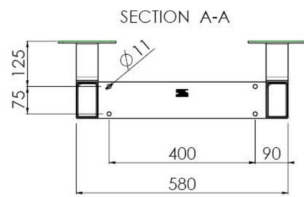

02 WYMIARY / WAGA

Waga (bez pudła)

36kg

Kod EAN

4948570032617