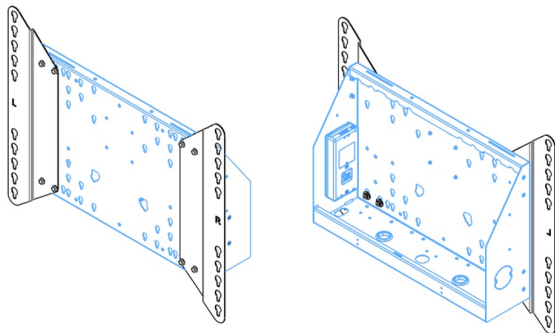

02 WYMIARY / WAGA

Waga (bez pudła)

36kg

Kod EAN

4948570032617