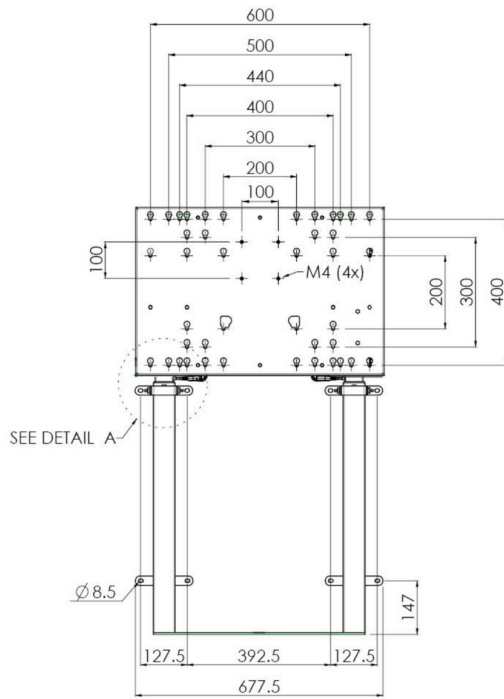

02 WYMIARY / WAGA

Waga (bez pudła)

36kg

Kod EAN

4948570032617