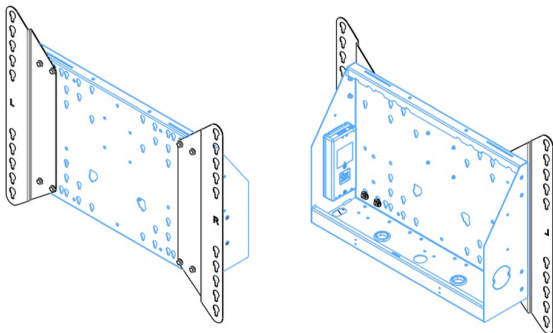

Wszystkie znaki towarowe zastrzeżone. Pomyłki i wprowadzanie zmian zastrzeżone. Specyfikacje produktów mogą ulec zmianie bez wcześniejszego zawiadomienia. Wszystkie monitory LCD iiyama są zgodne z normą ISO-9241-307:2008 określającą liczbę i rodzaj defektów matrycy.