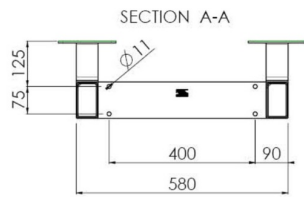

Wszystkie znaki towarowe zastrzeżone. Pomyłki i wprowadzanie zmian zastrzeżone. Specyfikacje produktów mogą ulec zmianie bez wcześniejszego zawiadomienia. Wszystkie monitory LCD iiyama są zgodne z normą ISO-9241-307:2008 określającą liczbę i rodzaj defektów matrycy.