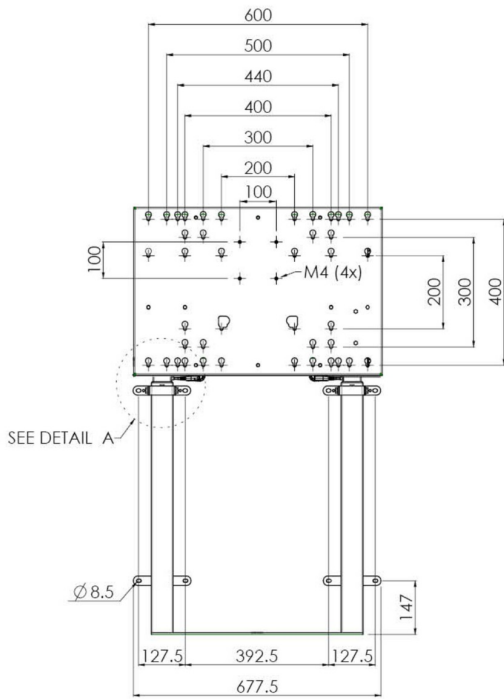

Wszystkie znaki towarowe zastrzeżone. Pomyłki i wprowadzanie zmian zastrzeżone. Specyfikacje produktów mogą ulec zmianie bez wcześniejszego zawiadomienia. Wszystkie monitory LCD iiyama są zgodne z normą ISO-9241-307:2008 określającą liczbę i rodzaj defektów matrycy.