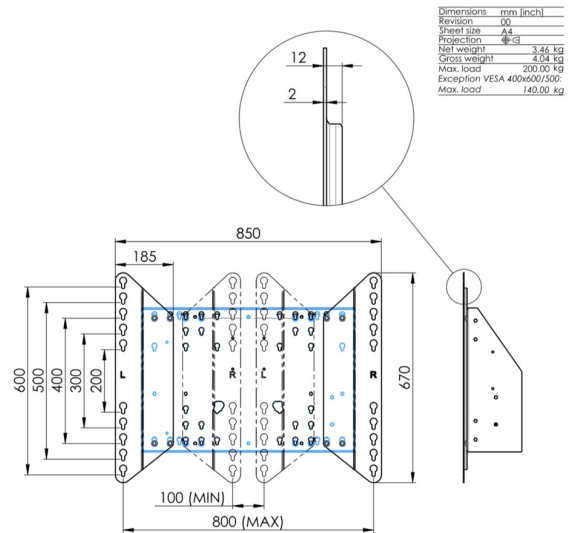

02 WYMIARY / WAGA

Waga (bez pudła)

36kg

Kod EAN

4948570032617