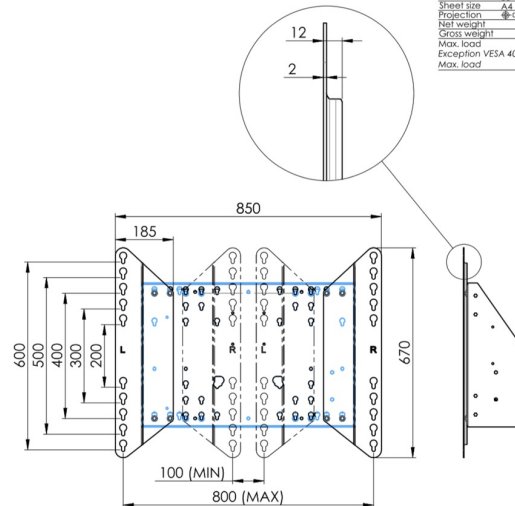

02 DIMENZIJE / TEŽINA

Težina (bez kutije)

36kg

EAN kod

4948570032617