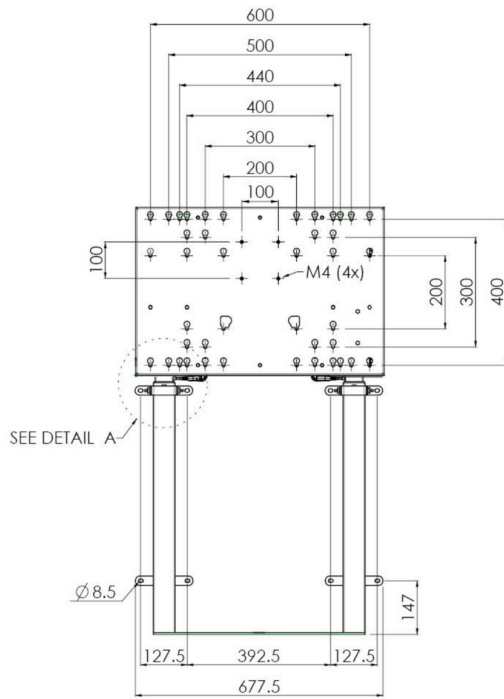

02 DIMENZIJE / TEŽINA

Težina (bez kutije)

36kg

EAN kod

4948570032617