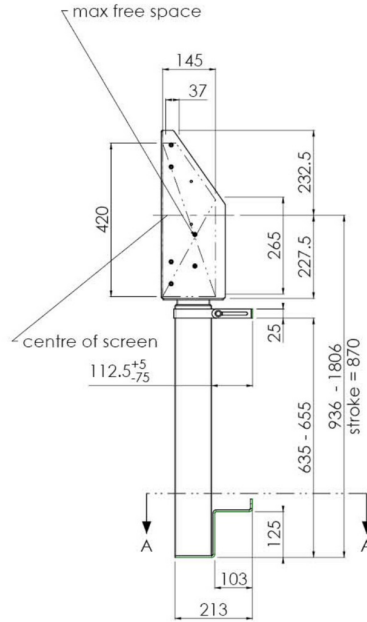

02 DIMENZIJE / TEŽINA

Težina (bez kutije)

36kg

EAN kod

4948570032617