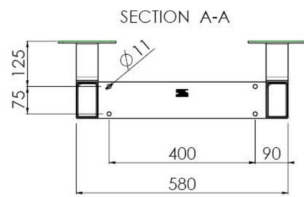

02 DIMENZIJE / TEŽINA

Težina (bez kutije)

36kg

EAN kod

4948570032617