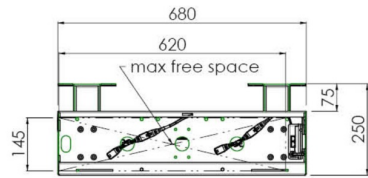

02 DIMENZIJE / TEŽINA

Težina (bez kutije)

36kg

EAN kod

4948570032617