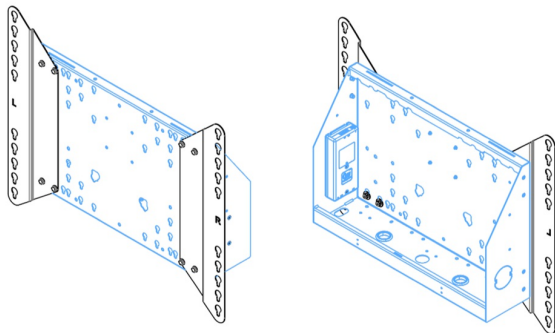

02 DIMENZIJE / TEŽINA

Težina (bez kutije)

36kg

EAN kod

4948570032617