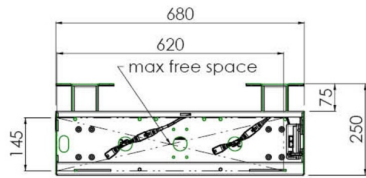

All trademarks and registered trademarks acknowledged. E & O E. Specification subject to change without notice. All LCD's comply with ISO-9241-307:2008 in connection with pixel defects.