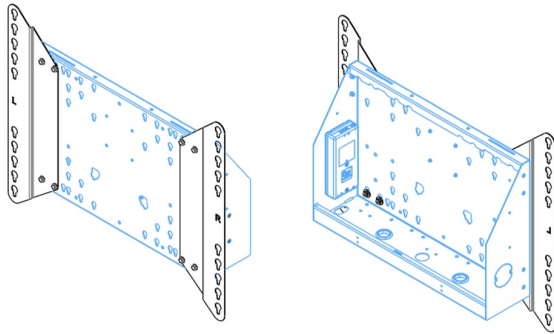

02 ÖLÇÜLER / AĞIRLIK

Ağırlık (kutu hariç)

36kg

EAN kodu

4948570032617