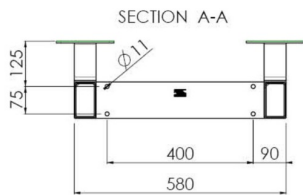

All trademarks and registered trademarks acknowledged. E & O E. Specification subject to change without notice. All LCD's comply with ISO-9241-307:2008 in connection with pixel defects.