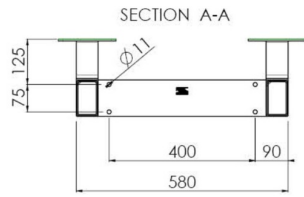

02 ÖLÇÜLER / AĞIRLIK

Ağırlık (kutu hariç)

36kg

EAN kodu

4948570032617