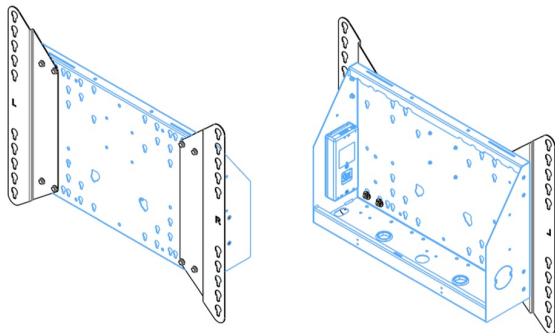

All trademarks and registered trademarks acknowledged. E & O E. Specification subject to change without notice. All LCD's comply with ISO-9241-307:2008 in connection with pixel defects.