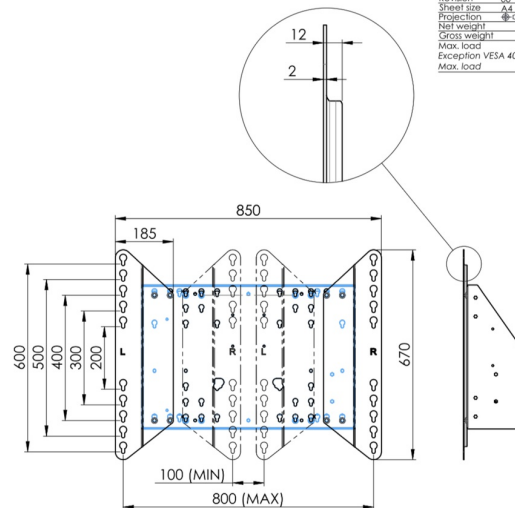

All trademarks and registered trademarks acknowledged. E & O E. Specification subject to change without notice. All LCD's comply with ISO-9241-307:2008 in connection with pixel defects.