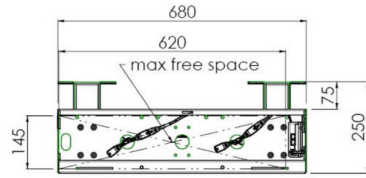

02 ÖLÇÜLER / AĞIRLIK

Ağırlık (kutu hariç)

36kg

EAN kodu

4948570032617