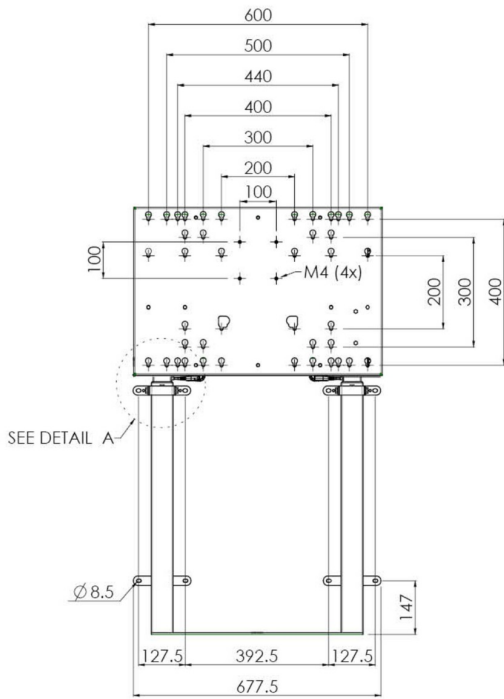

All trademarks and registered trademarks acknowledged. E & O E. Specification subject to change without notice. All LCD's comply with ISO-9241-307:2008 in connection with pixel defects.