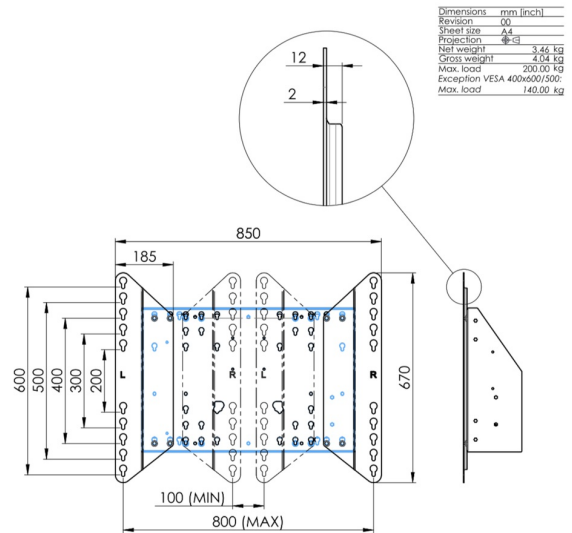

02 ÖLÇÜLER / AĞIRLIK

Ağırlık (kutu hariç)

36kg

EAN kodu

4948570032617