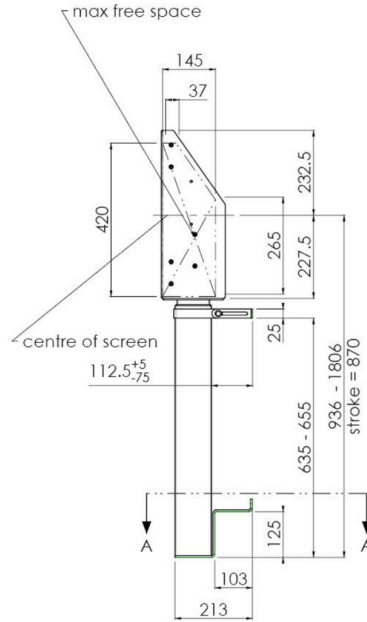

All trademarks and registered trademarks acknowledged. E & O E. Specification subject to change without notice. All LCD's comply with ISO-9241-307:2008 in connection with pixel defects.