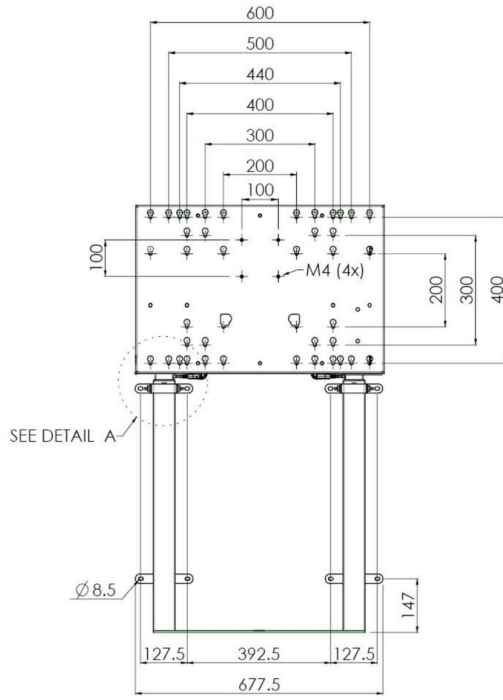

02 ÖLÇÜLER / AĞIRLIK

Ağırlık (kutu hariç)

36kg

EAN kodu

4948570032617