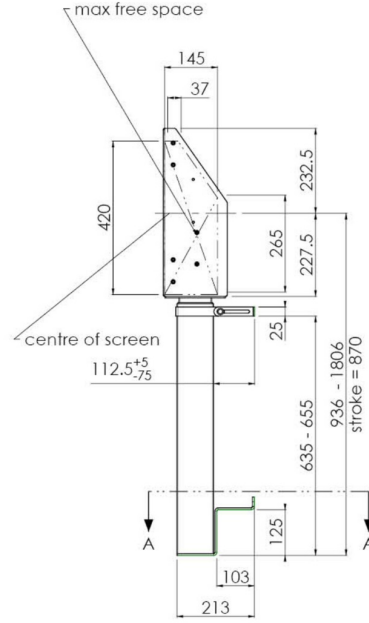

02 ÖLÇÜLER / AĞIRLIK

Ağırlık (kutu hariç)

36kg

EAN kodu

4948570032617