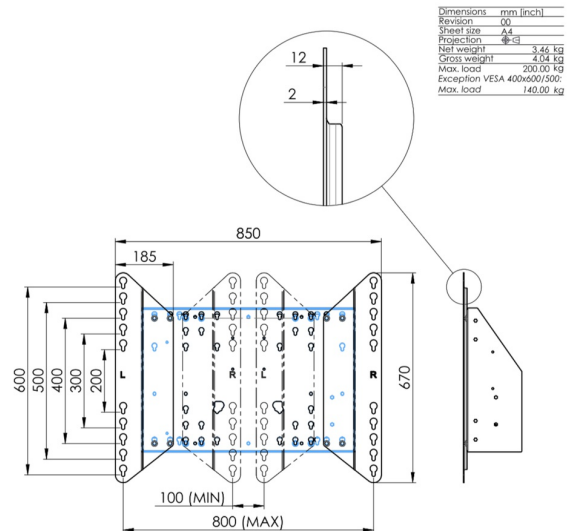

02 РАЗМЕР / BEC

Вес (без упаковки)

36кг

EAN код

4948570032617