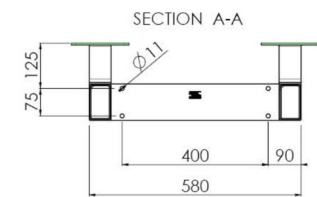

Все товарные знаки и торговые марки являются собственностью их владельцев и они защищены. Ошибки и изменения допускаются. Спецификации могут быть изменены без уведомления. Все LCD мониторы соответствуют стандарту ISO-9241-307:2008 по политике битых пикселей.