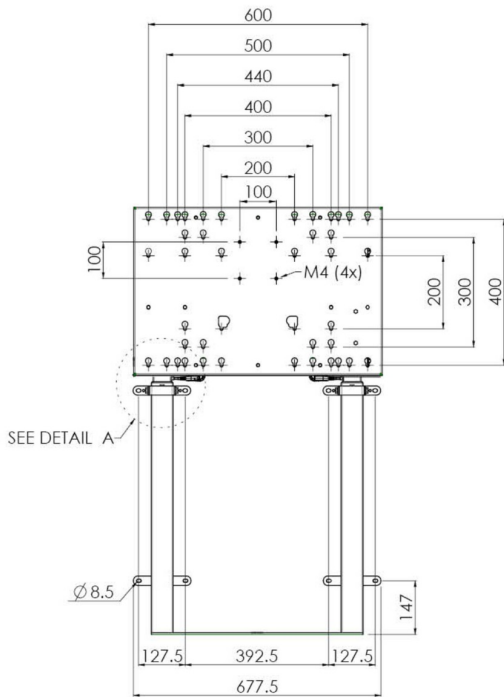

Все товарные знаки и торговые марки являются собственностью их владельцев и они защищены. Ошибки и изменения допускаются. Спецификации могут быть изменены без уведомления. Все LCD мониторы соответствуют стандарту ISO-9241-307:2008 по политике битых пикселей.