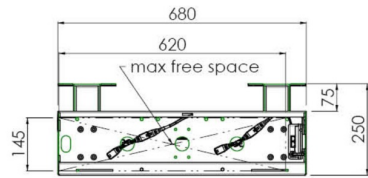

02 РАЗМЕР / BEC

Вес (без упаковки)

36кг

EAN код

4948570032617