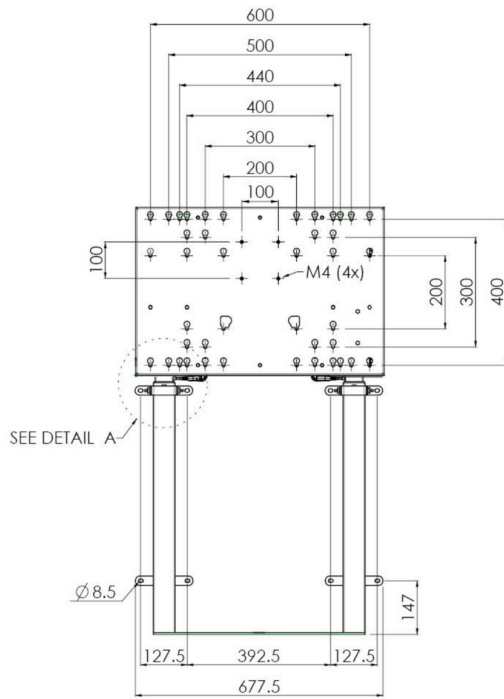

02 РАЗМЕР / BEC

Вес (без упаковки)

36кг

EAN код

4948570032617