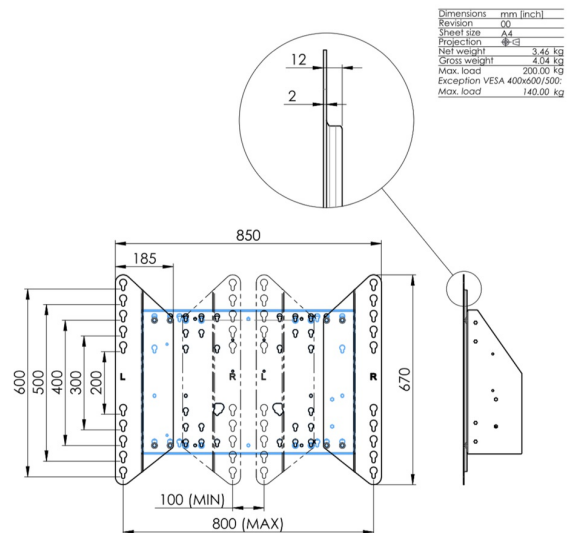

Все товарные знаки и торговые марки являются собственностью их владельцев и они защищены. Ошибки и изменения допускаются. Спецификации могут быть изменены без уведомления. Все LCD мониторы соответствуют стандарту ISO-9241-307:2008 по политике битых пикселей.