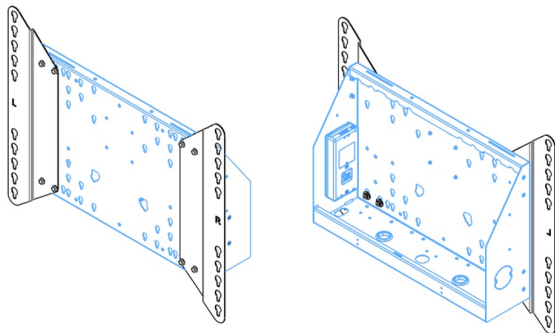

02 РАЗМЕР / BEC

Вес (без упаковки)

36кг

EAN код

4948570032617