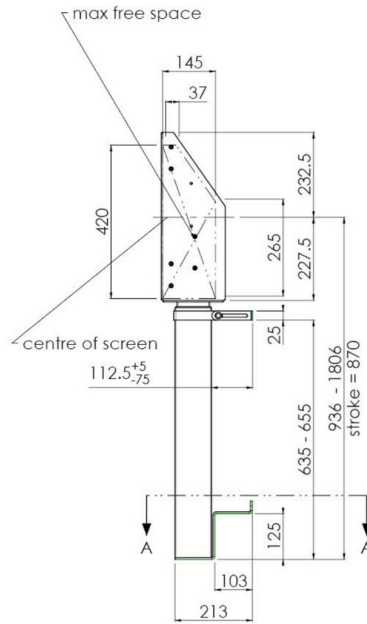

02 РАЗМЕР / BEC

Вес (без упаковки)

36кг

EAN код

4948570032617