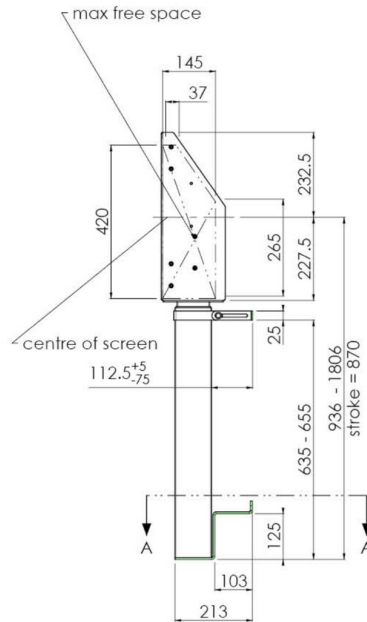

Все товарные знаки и торговые марки являются собственностью их владельцев и они защищены. Ошибки и изменения допускаются. Спецификации могут быть изменены без уведомления. Все LCD мониторы соответствуют стандарту ISO-9241-307:2008 по политике битых пикселей.