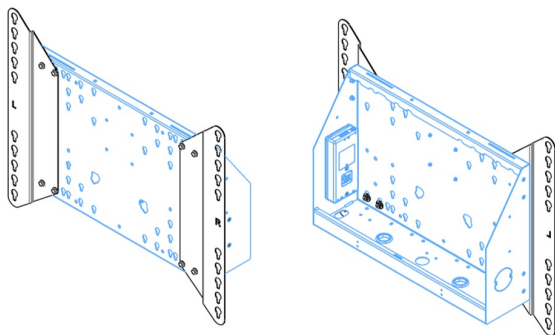

Все товарные знаки и торговые марки являются собственностью их владельцев и они защищены. Ошибки и изменения допускаются. Спецификации могут быть изменены без уведомления. Все LCD мониторы соответствуют стандарту ISO-9241-307:2008 по политике битых пикселей.