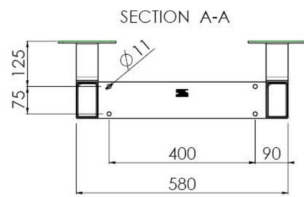

02 РАЗМЕР / BEC

Вес (без упаковки)

36кг

EAN код

4948570032617