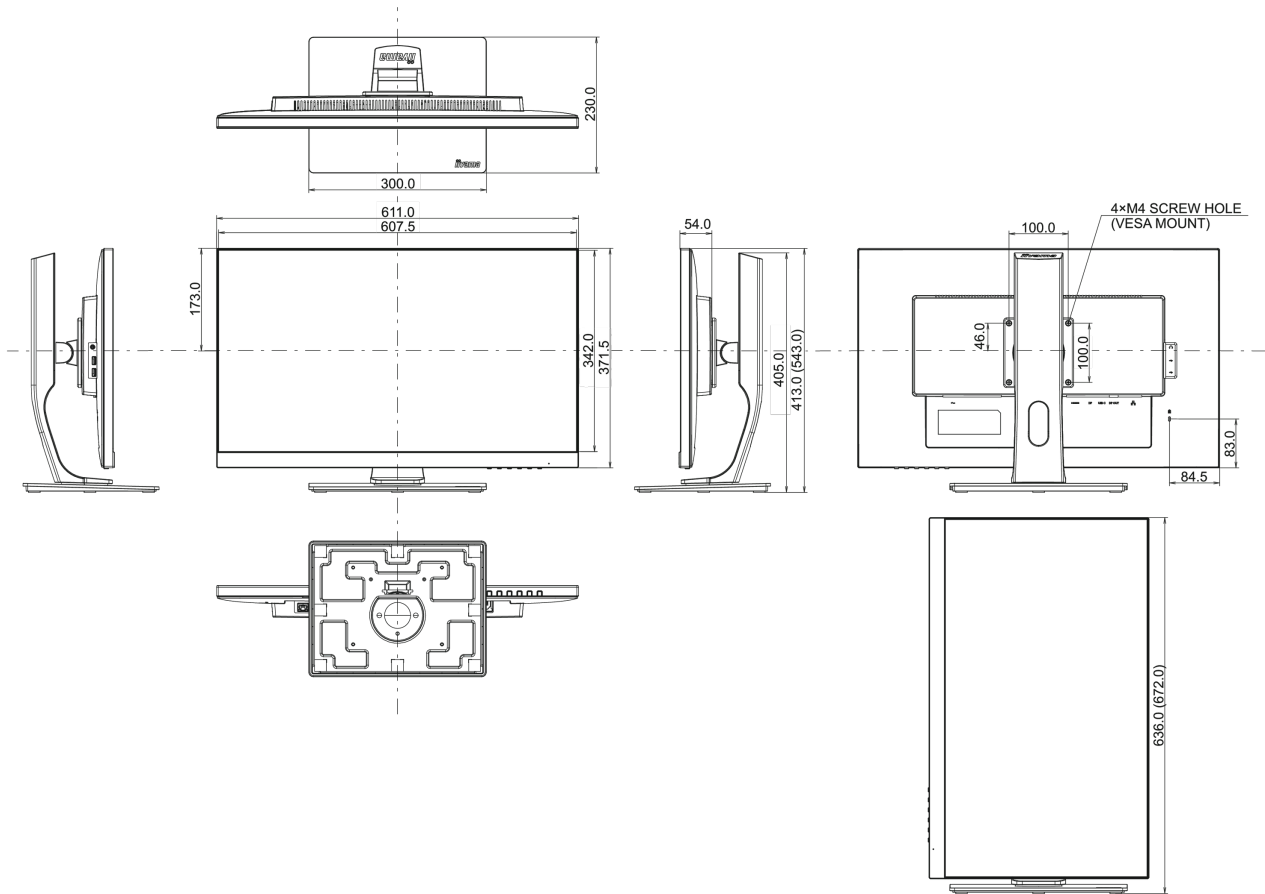

## 08 AFMETINGEN / GEWICHT

**Product afmetingen B x H x D** 611 x 413 x 543mm

**Doos afmetingen B x H x D** 745 x 207 x 455mm

**Gewicht (zonder doos)** 7.8kg

**Gewicht (inclusief doos)** 9.6kg

**EAN code** 4948570117925