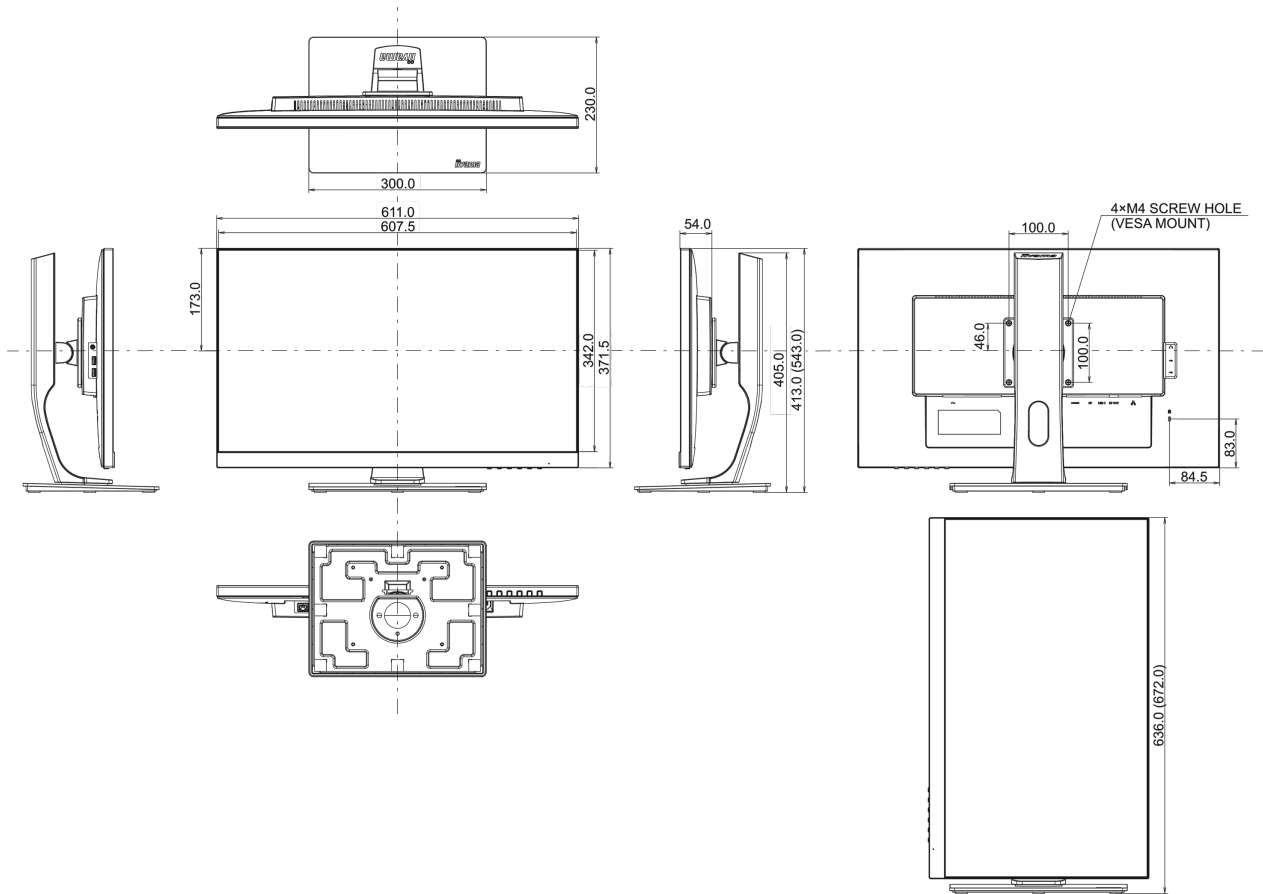

08 РАЗМЕР / ВЕС

Размер продукта Ш x В x Г	611 x 413 x 543мм
Размер коробки Ш x В x Г	745 x 207 x 455мм
Вес (без упаковки)	7.8кг
Вес (с упаковкой)	9.6кг
EAN код	4948570117925

Все товарные знаки и торговые марки являются собственностью их владельцев и они защищены. Ошибки и изменения допускаются. Спецификации могут быть изменены без уведомления. Все LCD мониторы соответствуют стандарту ISO-9241-307:2008 по политике битых пикселей.