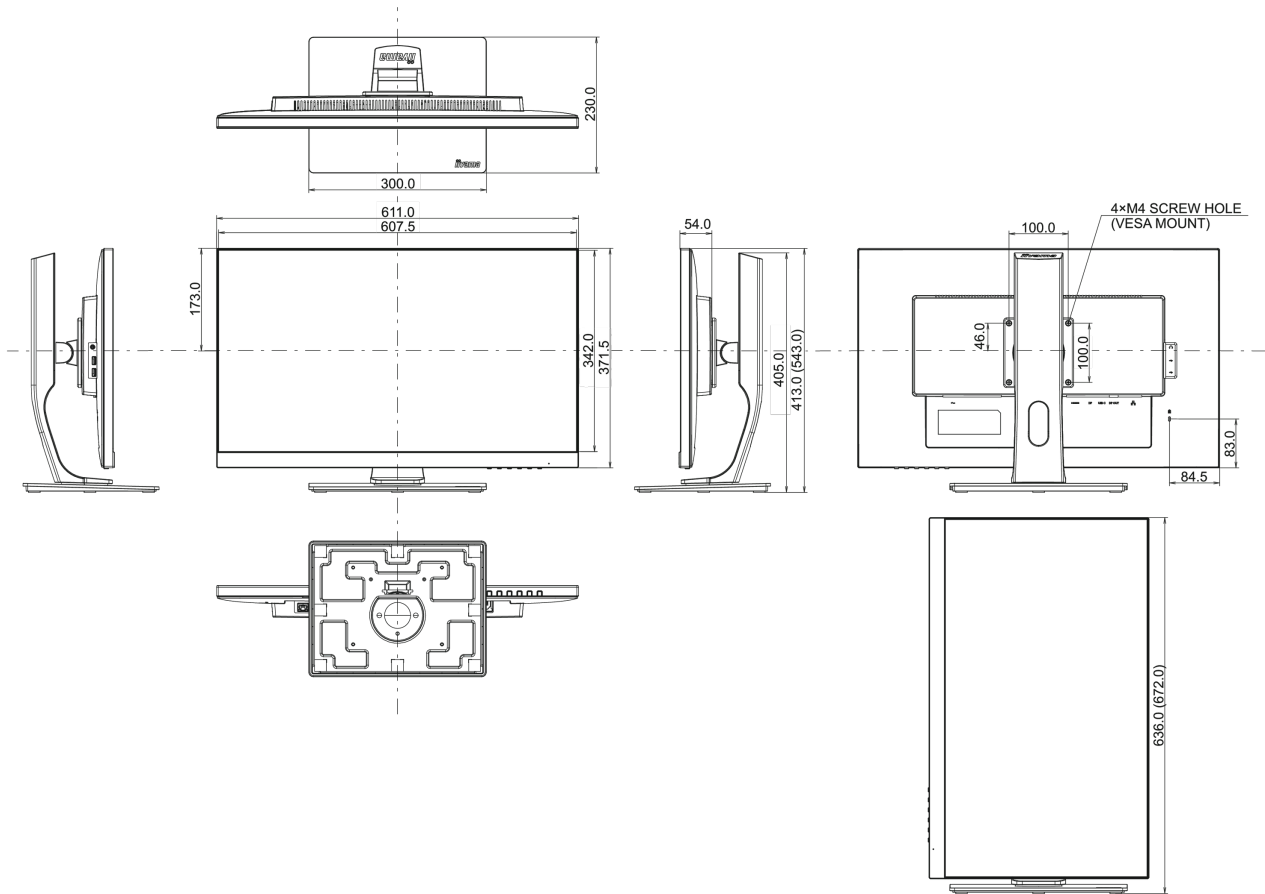

All trademarks and registered trademarks acknowledged. E & O E. Specification subject to change without notice. All LCD's comply with ISO-9241-307:2008 in connection with pixel defects.

© IYAMA CORPORATION. ALL RIGHTS RESERVED