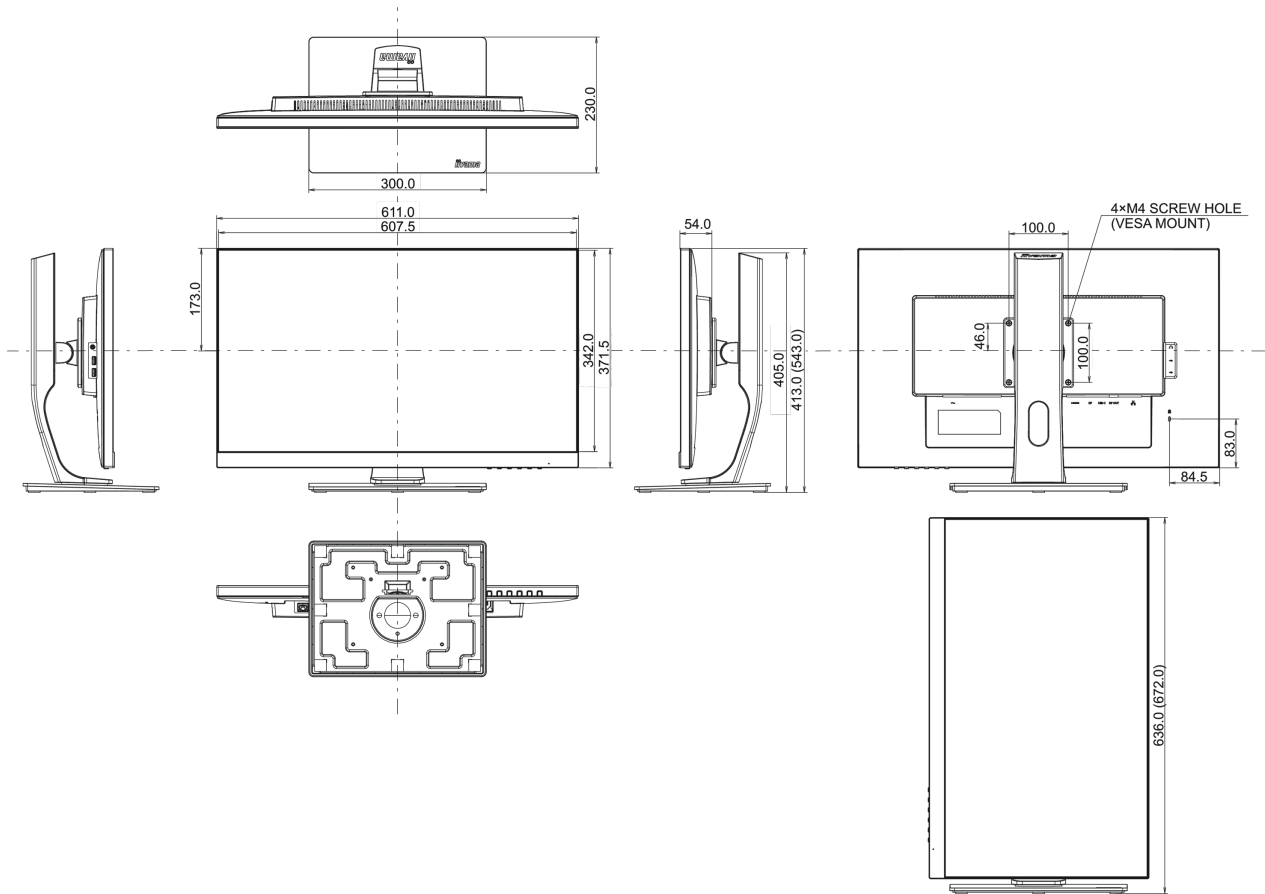

04 MECHANISME

Positieaanpassingen	hoogte, draaien, kantelen, pivot (rotatie aan beide zijden)
Hoogte-instelling	130mm
Rotatie	90°
Draaibare voet	90°; 45° links; 45° rechts

Kantelhoek 22° omhoog; 5° omlaag

REACH SVHC meer dan 0.1%: Lood

08 AFMETINGEN / GEWICHT

Product afmetingen B x H x D 611 x 413 x 543mm

Doos afmetingen B x H x D 745 x 207 x 455mm

Gewicht (zonder doos) 7.8kg

Gewicht (inclusief doos) 9.6kg

EAN code 4948570117925