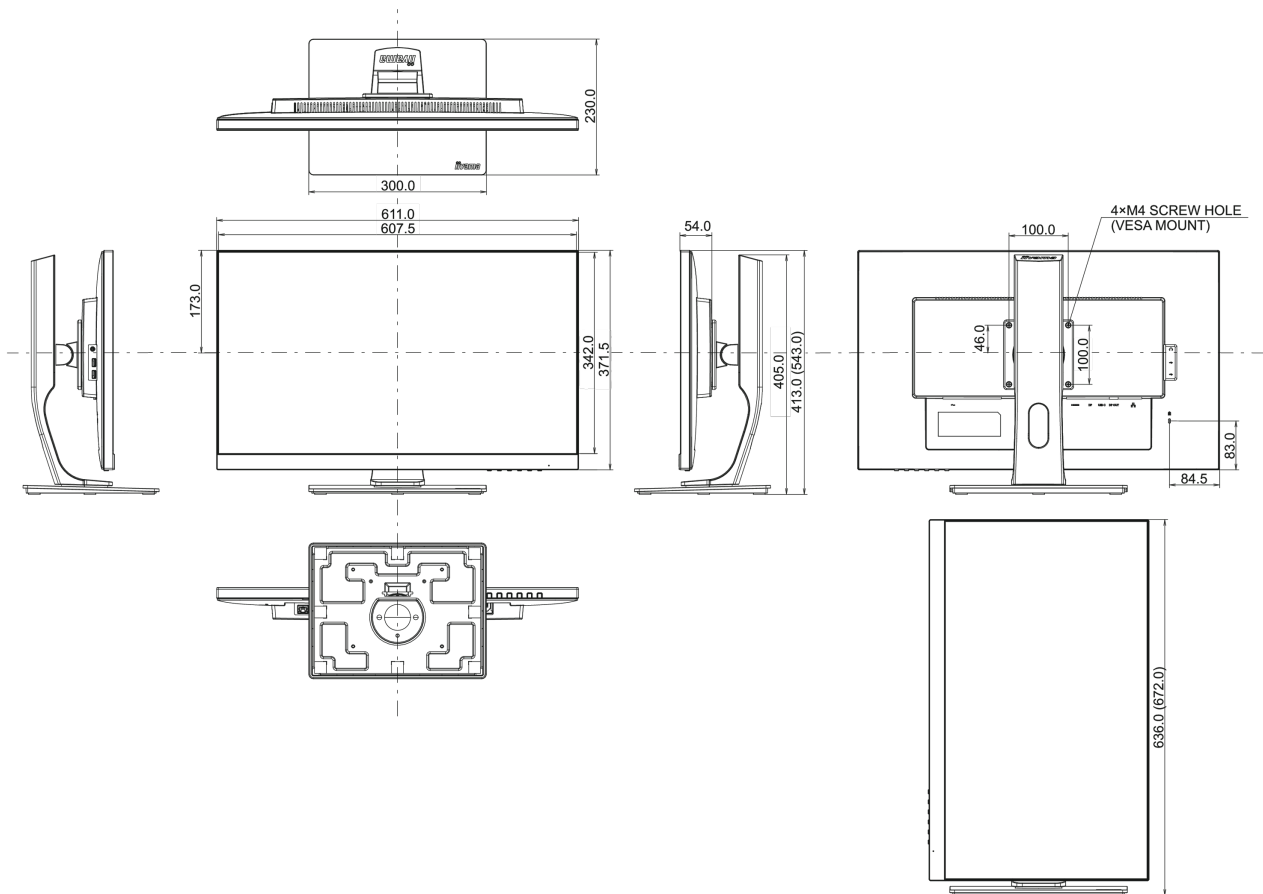

Дизайн	ultra slim
Диагональ	27", 68.5см
Панель	IPS Panel Technology LED, матовый
Разрешение	2560 x 1440 @75Гц (3.7 megapixel WQHD)
Соотношение сторон	16:9
Яркость	350 cd/m ²
Контрастность	1000:1
Расширенная контрастность	80M:1
Время отклика (GTG)	4мс
Видимая область	горизонталь/вертикаль: 178°/178°, право/лево: 89°/89°, вверх/вниз: 89°/89°
Поддержка цвета	16.7mIn 8bit (sRGB: 99%; NTSC: 72%)
Частота горизонтальной развертки	30 - 120кГц
Видимая область Ш x В	596.7 x 335.7мм, 23.5 x 13.2"
Размер пикселя	0.233мм
Colour	матовый, чернить

04 МЕХАНИЧЕСКИЕ ХАРАКТЕРИСТИКИ

Эргономика	высота, вращение подставки, наклон, pivot (вращение в обе стороны)
Настройка высоты (HAS)	130мм
Вращение экрана (PIVOT)	90°
Вращение подставки (Swivel)	90°; 45° лево; 45° право

08 РАЗМЕР / ВЕС

Размер продукта Ш x В x Г	611 x 413 x 543мм
Размер коробки Ш x В x Г	745 x 207 x 455мм
Вес (без упаковки)	7.8кг
Вес (с упаковкой)	9.6кг
EAN код	4948570117925

Все товарные знаки и торговые марки являются собственностью их владельцев и они защищены. Ошибки и изменения допускаются. Спецификации могут быть изменены без уведомления. Все LCD мониторы соответствуют стандарту ISO-9241-307:2008 по политике битых пикселей.