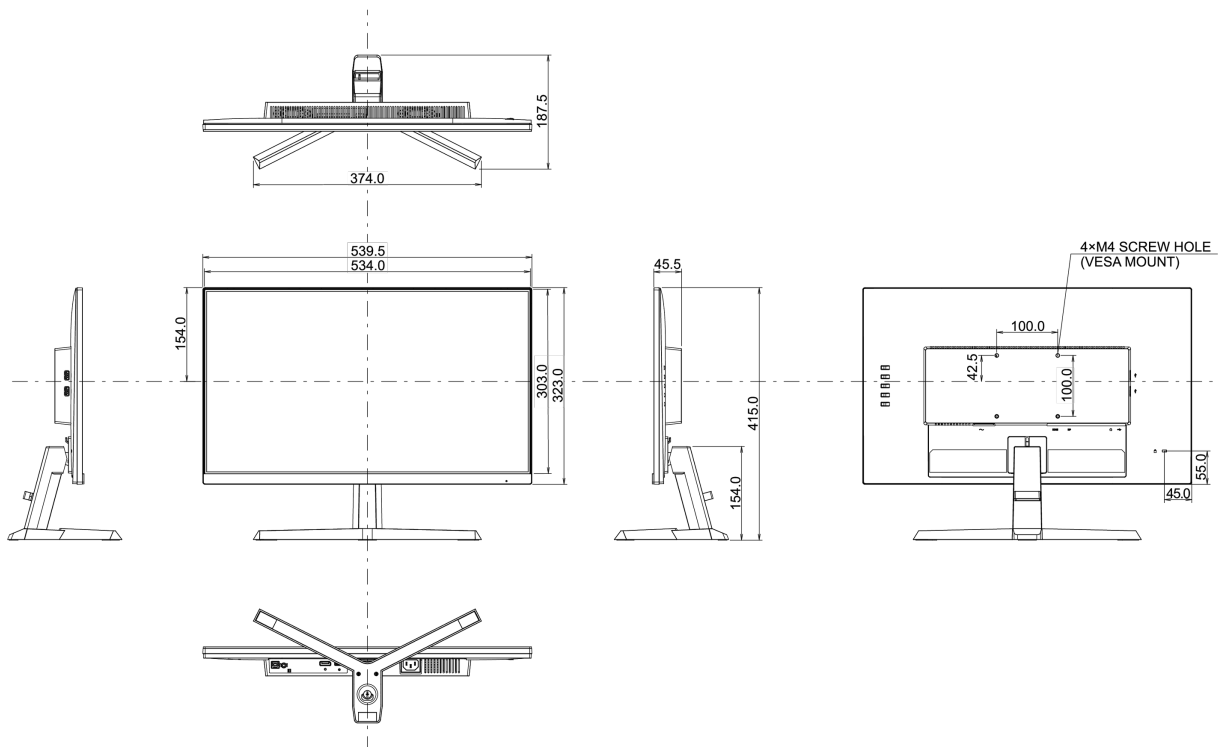

04 MECANIQUE

Réglages Position Image	angle V
Angle d'inclinaison	21.5° en avant; 3.5° en arrière
Montage VESA	100 x 100mm
Système de gestion de passage des câbles	oui

05 ACCESSOIRES INCLUS

Câbles	câble d'alimentation, USB, HDMI, DP
Autres	guide démarrage rapide, guide de sécurité

08 DIMENSIONS / POIDS

Dimensions produit L x H x P	539.5 x 415 x 187.5mm
Dimensions de la boîte L x H x P	610 x 413 x 146mm
Poids (sans boîte)	3.2kg
Poids (avec boîte)	4.8kg
Code EAN	4948570117727

Toutes les marques nommées sur ce site sont des marques déposées. iiyama ne pourra être tenu responsable d'éventuelles erreurs ou omissions contenues sur ce site. Tous les écrans LCD iiyama sont conformes à la norme ISO-9241-307:2008 pour ce qui concerne les défauts de pixel.