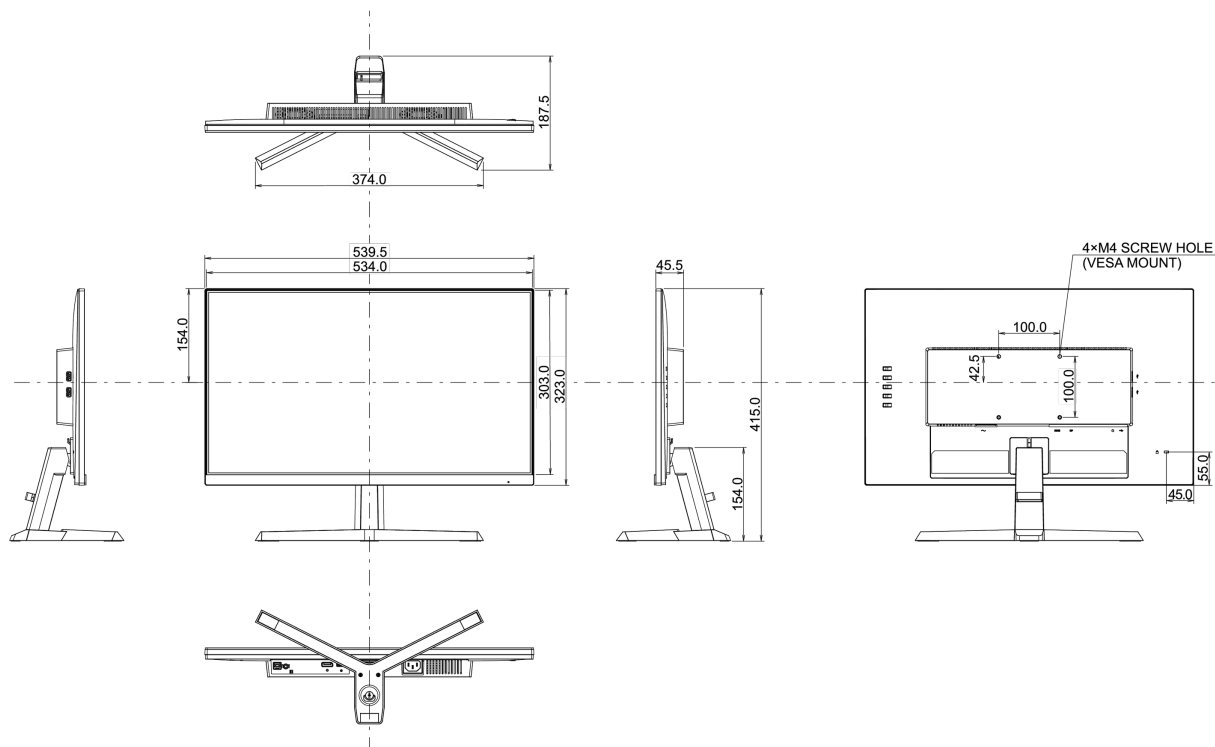

Кабели

Питание, USB, HDMI, DP

Прочее

Краткое руководство по началу работы, Руководство по безопасности

06 POWER-MANAGEMENT

Блок питания

внутренний

Питание

AC 100 - 240V, 50/60Гц

Потребляемая мощность

20W стандарт, 0.5W ожидание, 0.3W отключено

07 СТАНДАРТЫ

Сертификаты

CE, TÜV-Bauart, EAC, PSE, RoHS support, ErP, WEEE, VCCI, REACH

Класс энергоэффективности

A+

REACH SVHC

свинца, превышает 0.1%

08 РАЗМЕР / BEC

Размер продукта Ш x В x Г

539.5 x 415 x 187.5мм

Размер коробки Ш x В x Г

610 x 413 x 146мм

Вес (без упаковки)

3.2кг

Вес (с упаковкой)

4.8кг

EAN код

4948570117727

Все товарные знаки и торговые марки являются собственностью их владельцев и они защищены. Ошибки и изменения допускаются. Спецификации могут быть изменены без уведомления. Все LCD мониторы соответствуют стандарту ISO-9241-307:2008 по политике битых пикселей.