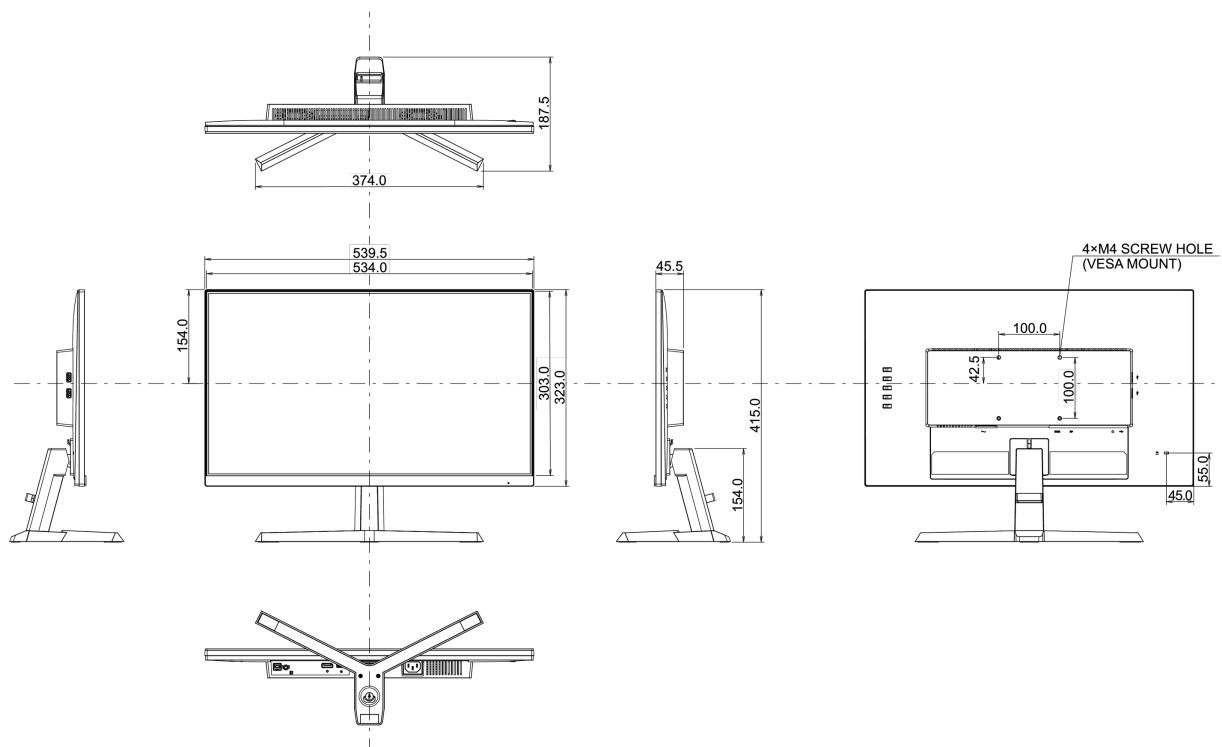

## 08 DIMENSIONES / PESO

Producto dimensiones W x H x D	539.5 x 415 x 187.5mm
Dimensiones de la caja (ancho x alto x fondo)	610 x 413 x 146mm
Peso (sin caja)	3.2kg
Peso (con caja)	4.8kg
Código EAN	4948570117727