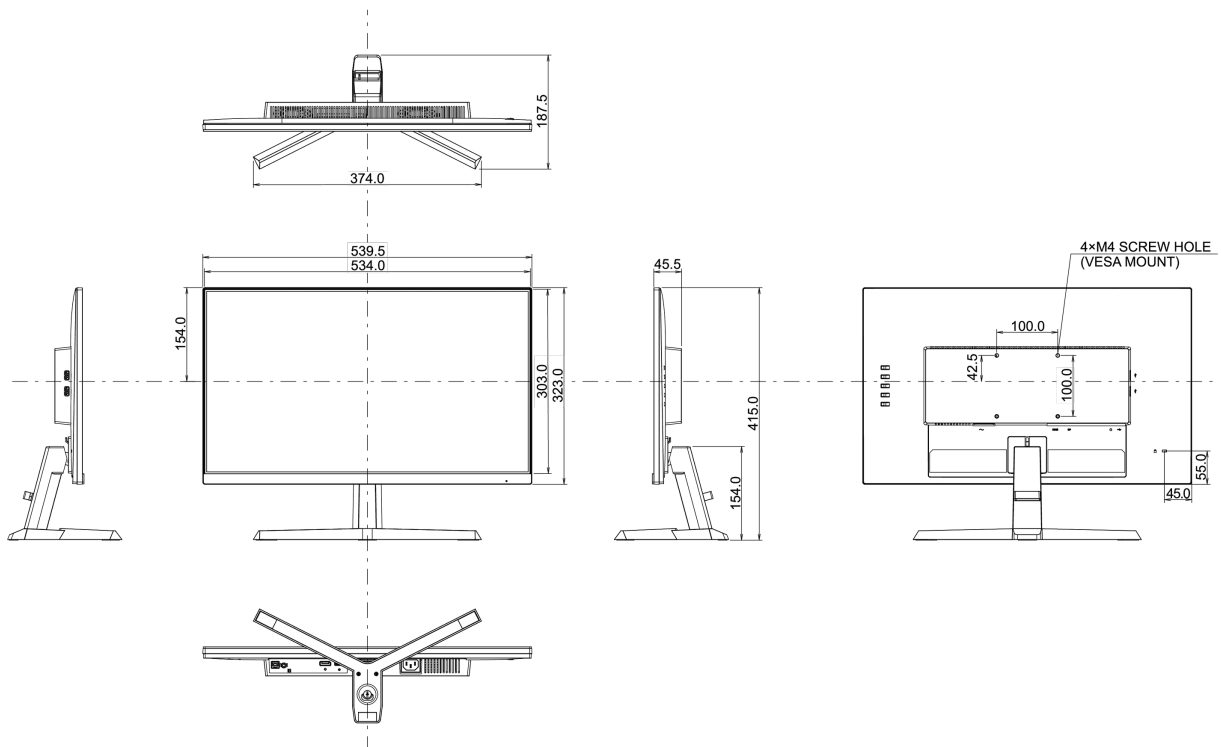

Kabels

Stroom, USB, HDMI, DP

Overige

Quick guide handleiding, veiligheidsinstructies

06 POWER-MANAGEMENT

Voeding

intern

Stroomvoorziening

AC 100 - 240V, 50/60Hz

Energieverbruik

20W typisch, 0.5W stand by, 0.3W uit modus

07 DUURZAAMHEID

Richtlijnen

CE, TÜV-Bauart, EAC, PSE, RoHS support, ErP, WEEE, VCCI, REACH

Energie efficiëntie klasse (Regulation (EU) 2017/1369)

E

REACH SVHC

meer dan 0.1%: Lood

08 AFMETINGEN / GEWICHT

Product afmetingen B x H x D

539.5 x 415 x 187.5mm

Doos afmetingen B x H x D

610 x 413 x 146mm

Gewicht (zonder doos)

3.2kg

Gewicht (inclusief doos)

4.8kg

EAN code

4948570117727

Alle handelsmerken zijn geregistreerd. Gegevens onder voorbehoud van zetfouten. Specificaties kunnen vooraf en zonder opgave van reden gewijzigd worden. Alle LCD-panelen vallen onder ISO-9241-307:2008 inzake pixelfouten.