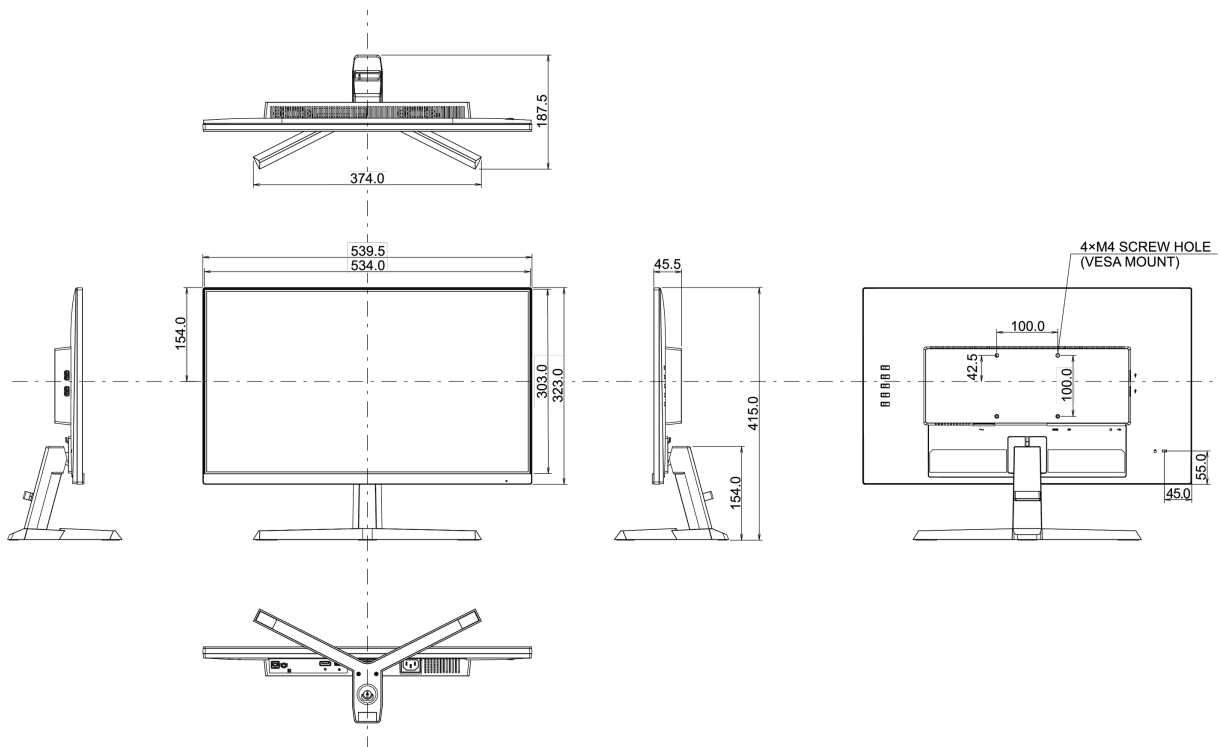

04 MECHANICZNE

Zakres regulacji	pochył
Kąt pochylenia	21.5° w górę; 3.5° w dół
Standard VESA	100 x 100mm
System zarządzania kablami	tak

05 AKCESORIA W ZESTAWIE

Kable	zasilający, USB, HDMI, DP
Pozostałe	skrócona instrukcja obsługi, instrukcja bezpieczeństwa

08 WYMIARY / WAGA

Wymiary produktu szer. x wys. x gł.	539.5 x 415 x 187.5mm
Wymiary pudła szer. x wys. x gł.	610 x 413 x 146mm
Waga (bez pudła)	3.2kg
Waga (z pudłem)	4.8kg
Kod EAN	4948570117727

Wszystkie znaki towarowe zastrzeżone. Pomyłki i wprowadzanie zmian zastrzeżone. Specyfikacje produktów mogą ulec zmianie bez wcześniejszego zawiadomienia. Wszystkie monitory LCD iiyama są zgodne z normą ISO-9241-307:2008 określającą liczbę i rodzaj defektów matrycy.