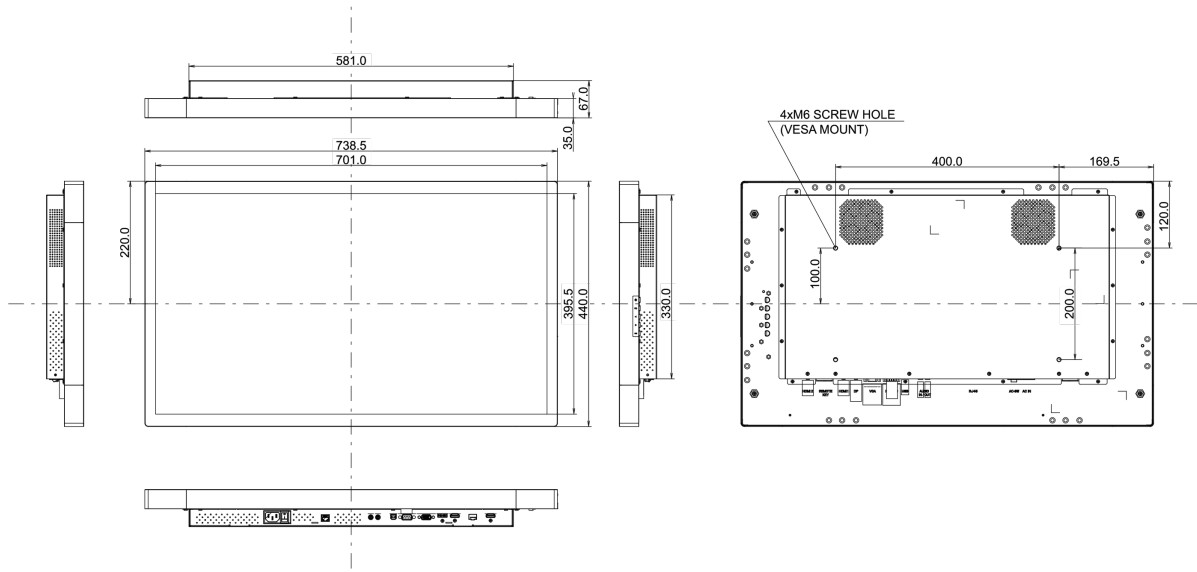

## 10 AFMETINGEN / GEWICHT

Product afmetingen B x H x D	738.7 x 439,9 x 67mm
Doos afmetingen B x H x D	187 x 590 x 900mm
Gewicht (zonder doos)	13.4kg
Gewicht (inclusief doos)	17.2kg
EAN code	4948570118021