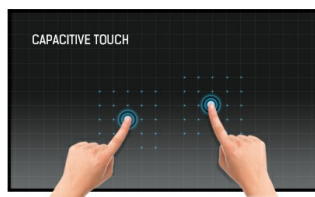

32-inch 12-punts open frame touch monitor met touch through-glass technologie

De Full HD (1920x1080) TF3239MSC Open Frame-monitor met smalle randen is de ideale display-oplossing voor interactieve etalages, het onderwijs, kiosken en in-store winkelcommunicatie. De 12-punts Projective Capacitive (PCAP) Touch-technologie zorgt voor een naadloze en nauwkeurige touch-reactie. Dankzij de touch-through-glass technologie is het mogelijk om glazen oppervlakken om te toveren in touchscreens. Het kan landscape, portrait en face-up worden geïnstalleerd voor maximale flexibiliteit en toegankelijkheid.

Ook verkrijgbaar in het wit : [ProLite TF3239MSC-W1AG](#)

Touch technology - Capacitive

Deze technologie functioneert met een glasplaat voorzien van een sensor-matrix. Het geheel is geïntegreerd in het LCD-panel. Een aanraking wordt waargenomen doordat uw vinger (met of zonder handschoen) een minuscuul elektrisch signaal afgeeft aan deze sensor-matrix als u het glas aanraakt. Deze extra glaslaag maakt deze techniek uiterst duurzaam en betrouwbaar. Het systeem blijft zelfs werken als het glas is ingekrast. Het biedt ultieme beeldkwaliteit en wordt aangestuurd door een vinger (ook in latex handschoenen) of een speciale stylus.