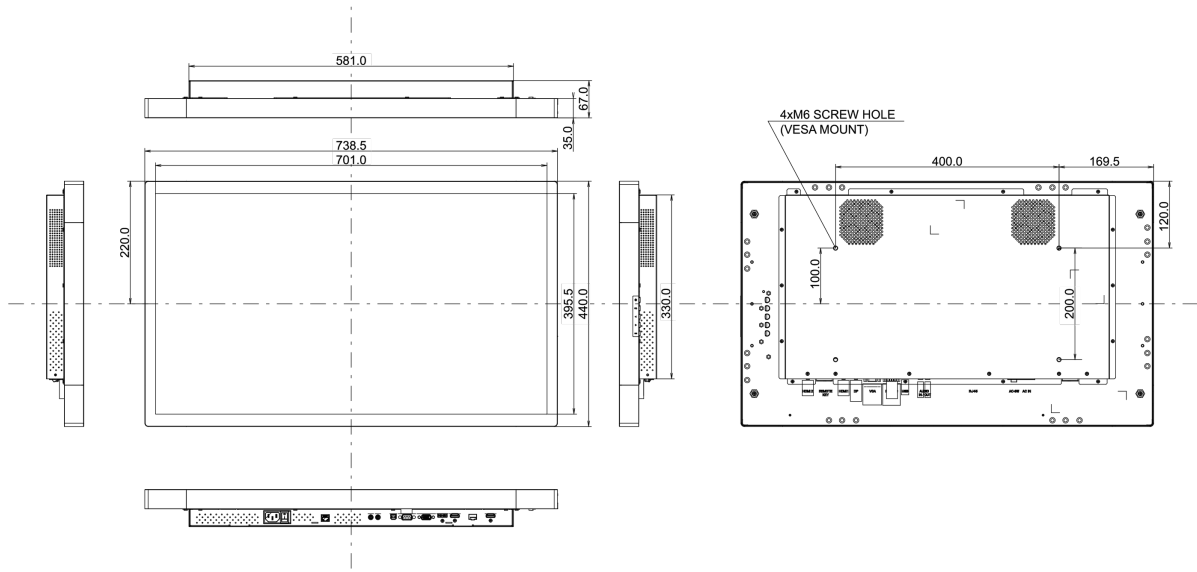

## 10 РАЗМЕР / ВЕС

Размер продукта Ш x В x Г	738.7 x 439,9 x x 67мм
Размер коробки Ш x В x Г	187 x 590 x 900мм
Вес (без упаковки)	13.4кг
Вес (с упаковкой)	17.2кг
EAN код	4948570118021

*Все товарные знаки и торговые марки являются собственностью их владельцев и они защищены. Ошибки и изменения допускаются. Спецификации могут быть изменены без уведомления. Все LCD мониторы соответствуют стандарту ISO-9241-307:2008 по политике битых пикселей.*