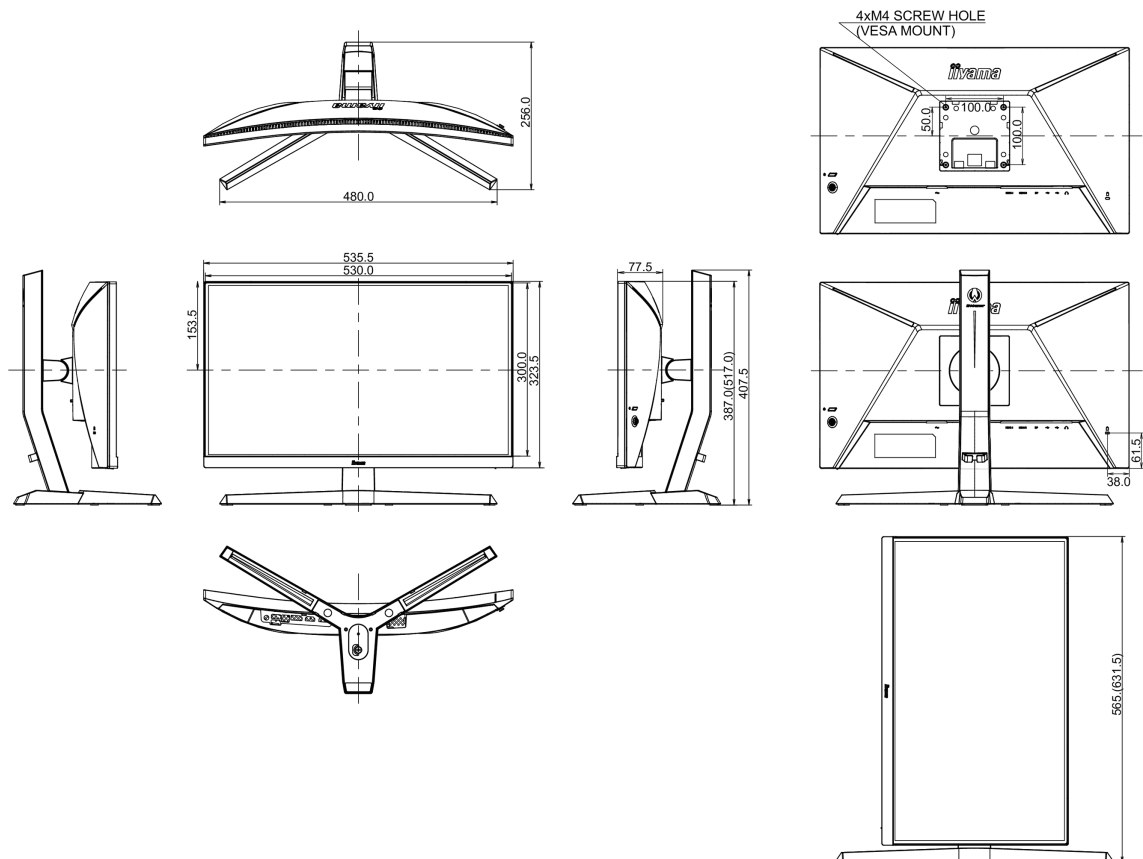

04 MECANIQUE

Réglages Position Image	hauteur, angle V
RÉGULATION DE LA HAUTEUR	130mm
Angle d'inclinaison	18° en avant; 5° en arrière
Montage VESA	100 x 100mm

Systeme de gestion de passage des cables oui

07 NORMES

Certifications	CE, TÜV-Bauart, EAC, RoHS support, ErP, WEEE, REACH
Classe d'efficacité énergétique (Regulation (EU) 2017/1369)	F
REACH SVHC	au dessus de 0.1% de plomb

08 DIMENSIONS / POIDS

Dimensions produit L x H x P	535.5 x 387 (517) x 256mm
Dimensions de la boîte L x H x P	694 x 506 x 221mm
Poids (sans boîte)	4.8kg
Poids (avec boîte)	6.8kg
Code EAN	4948570118144