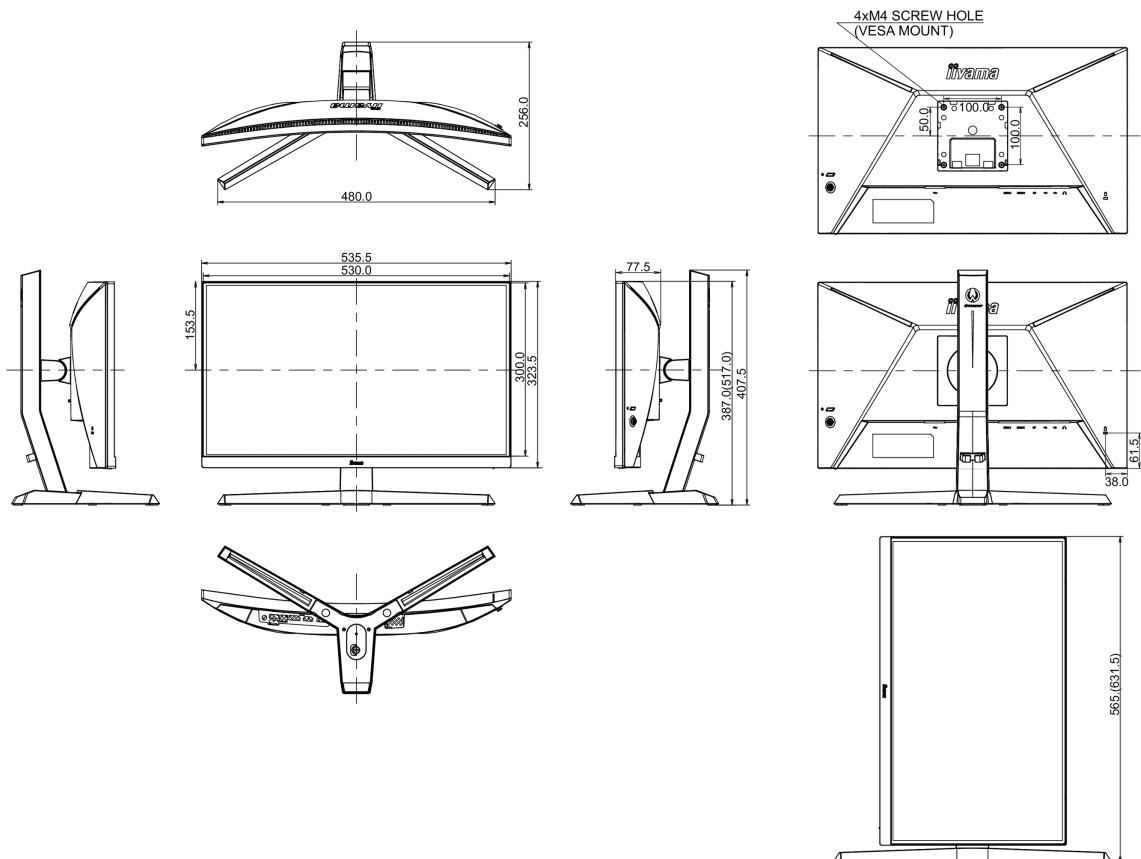

05 INBEGREPEN ACCESSOIRES

Kabels

Stroom, USB, DP

Overige

Quick guide handleiding, veiligheidsinstructies

06 POWER-MANAGEMENT

Voeding

intern

Stroomvoorziening

AC AC - 100V, 240V, 50Hz

Energieverbruik

22W typisch, 0.5W stand by, 0.3W uit modus

07 DUURZAAMHEID

Richtlijnen

CE, TÜV-Bauart, EAC, RoHS support, ErP, WEEE, REACH

Energie efficiëntie klasse (Regulation (EU) 2017/1369)

F

REACH SVHC

meer dan 0.1%: Lood

08 AFMETINGEN / GEWICHT

Product afmetingen B x H x D

535.5 x 387 (517) x 256mm

Doos afmetingen B x H x D

694 x 506 x 221mm

Gewicht (zonder doos)

4.8kg

Gewicht (inclusief doos)

6.8kg

EAN code

4948570118144