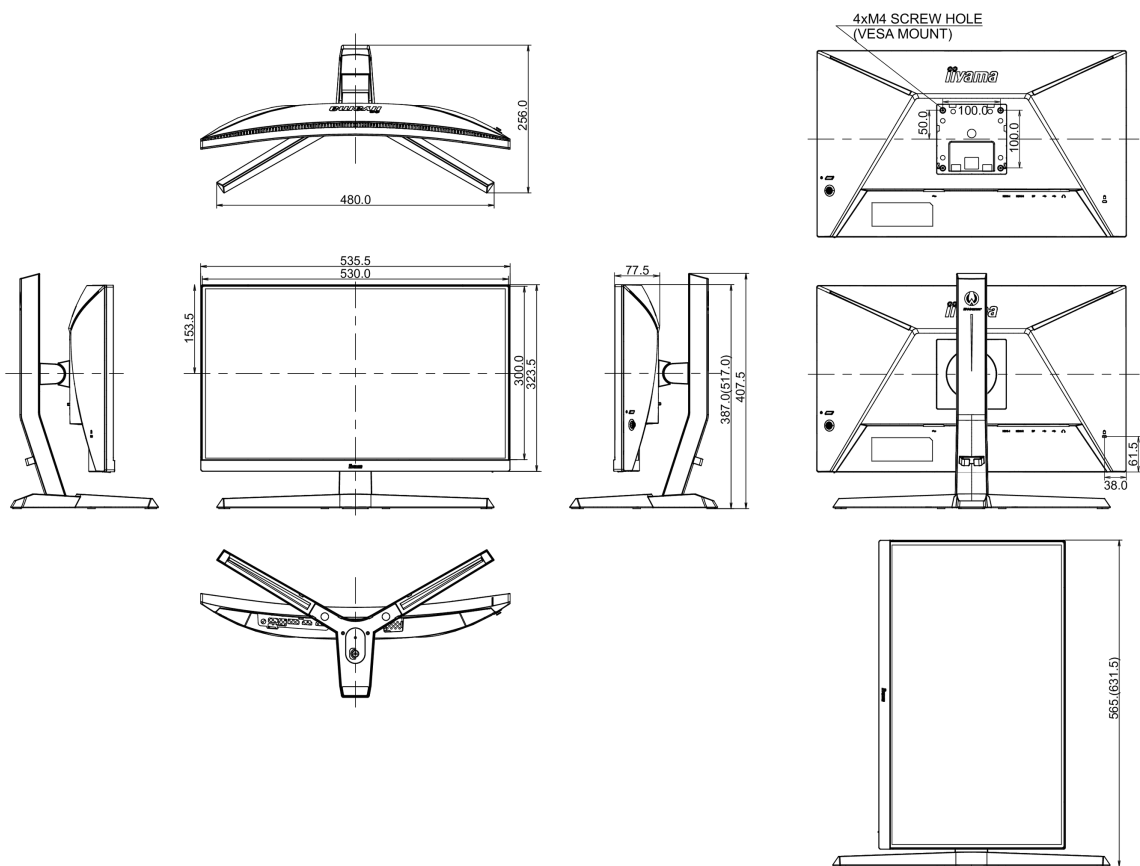

04 МЕХАНИЧЕСКИЕ ХАРАКТЕРИСТИКИ

Эргономика	высота, наклон
Настройка высоты (HAS)	130мм
Угол наклона экрана	18° вверх; 5° вниз
Крепление VESA	100 x 100mm
Крепления для кабелей	да

05 6.АКСЕССУАРЫ

Кабели	Питание, USB, DP
Прочее	Краткое руководство по началу работы, Руководство по безопасности

08 РАЗМЕР / ВЕС

Размер продукта Ш x В x Г	535.5 x 387 (517) x 256мм
Размер коробки Ш x В x Г	694 x 506 x 221мм
Вес (без упаковки)	4.8кг
Вес (с упаковкой)	6.8кг
EAN код	4948570118144

Спецификации могут быть изменены без уведомления. Все LCD мониторы соответствуют стандарту ISO-9241-307:2008 по политике битых пикселей.