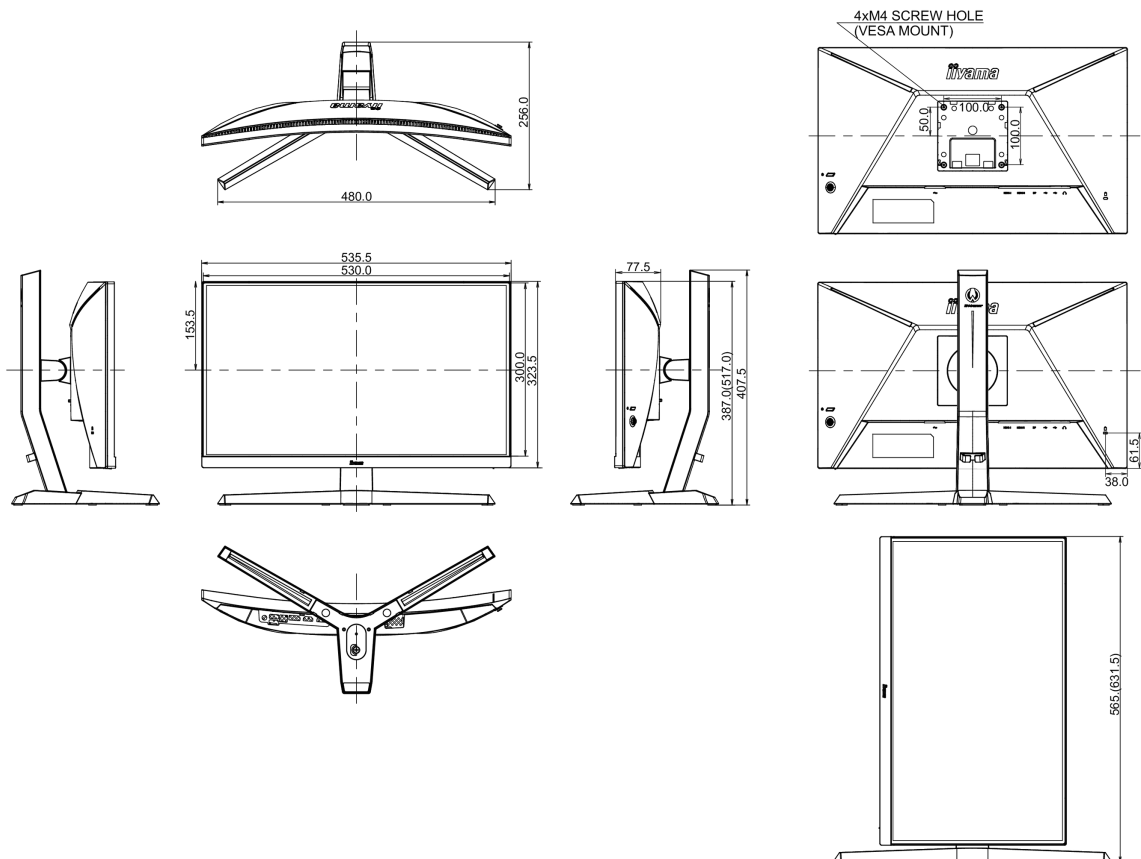

05 ENTHALTENES ZUBEHÖR

Kabel

Netz, USB, DP

Sonstige

Leitfaden zur Inbetriebnahme, Sicherheits-Hinweise

06 STROMVERWALTUNG

Netzteil

intern

Stromversorgung

AC AC - 100V, 240V, 50Hz

Leistungsaufnahme

22W typisch, 0.5W Standby, 0.3W ausgeschaltet

07 LEISTUNG

Vorschriften

CE, TÜV-Bauart, EAC, RoHS support, ErP, WEEE, REACH

Energieeffizienzklasse (Regulation (EU) 2017/1369)

F

REACH SVHC

über 0.1% Blei enthalten

08 ABMESSUNGEN / GEWICHT

Produkt Abmessungen B x H x T

535.5 x 387 (517) x 256mm

Verpackung Abmessungen B x H x T

694 x 506 x 221mm

Gewicht (ohne Verpackung)

4.8kg

Gewicht (inkl Verpackung)

6.8kg

EAN code

4948570118144