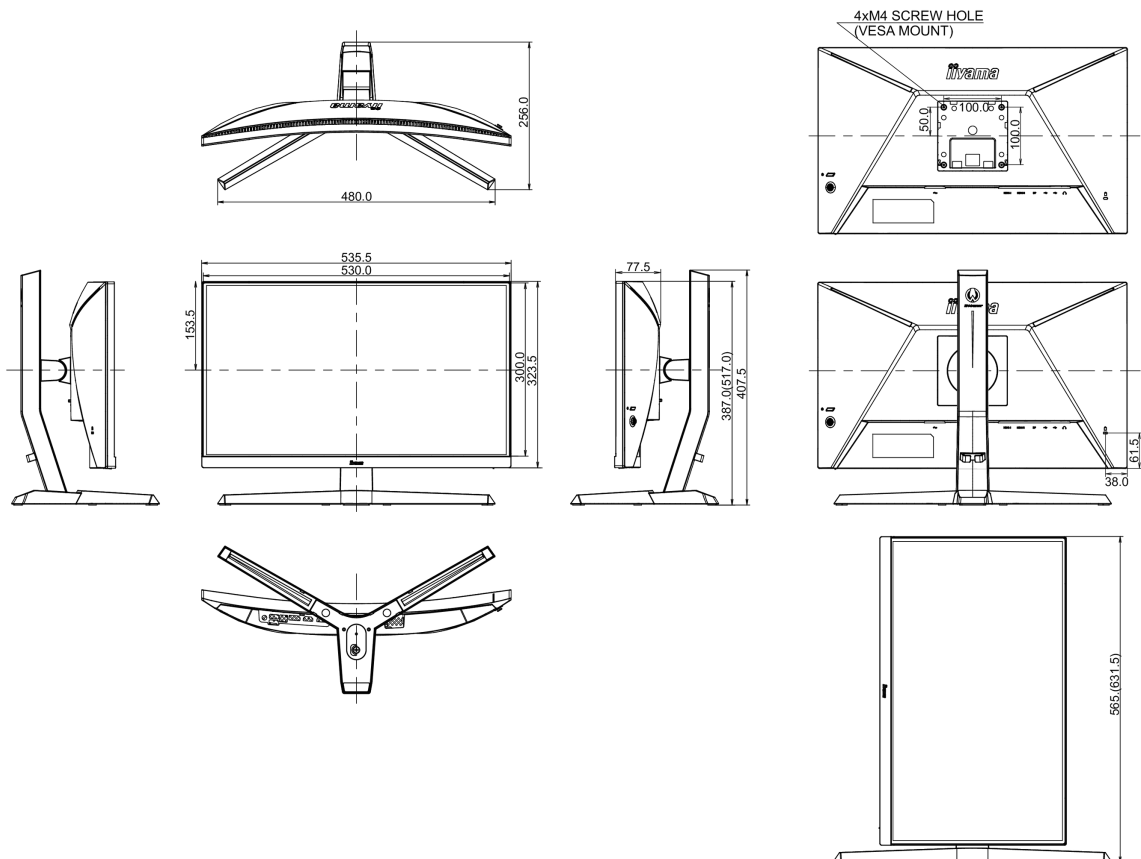

04 MECANIQUE

Réglages Position Image	hauteur, angle V
RÉGULATION DE LA HAUTEUR	130mm
Angle d'inclinaison	18° en avant; 5° en arrière
Montage VESA	100 x 100mm

Systeme de gestion de passage des cables oui

07 NORMES

Certifications	CE, TÜV-Bauart, EAC, RoHS support, ErP, WEEE, REACH
Classe d'efficacité énergétique (Regulation (EU) 2017/1369)	F
REACH SVHC	au dessus de 0.1% de plomb

08 DIMENSIONS / POIDS

Dimensions produit L x H x P	535.5 x 387 (517) x 256mm
Dimensions de la boîte L x H x P	694 x 506 x 221mm
Poids (sans boîte)	4.8kg
Poids (avec boîte)	6.8kg
Code EAN	4948570118144