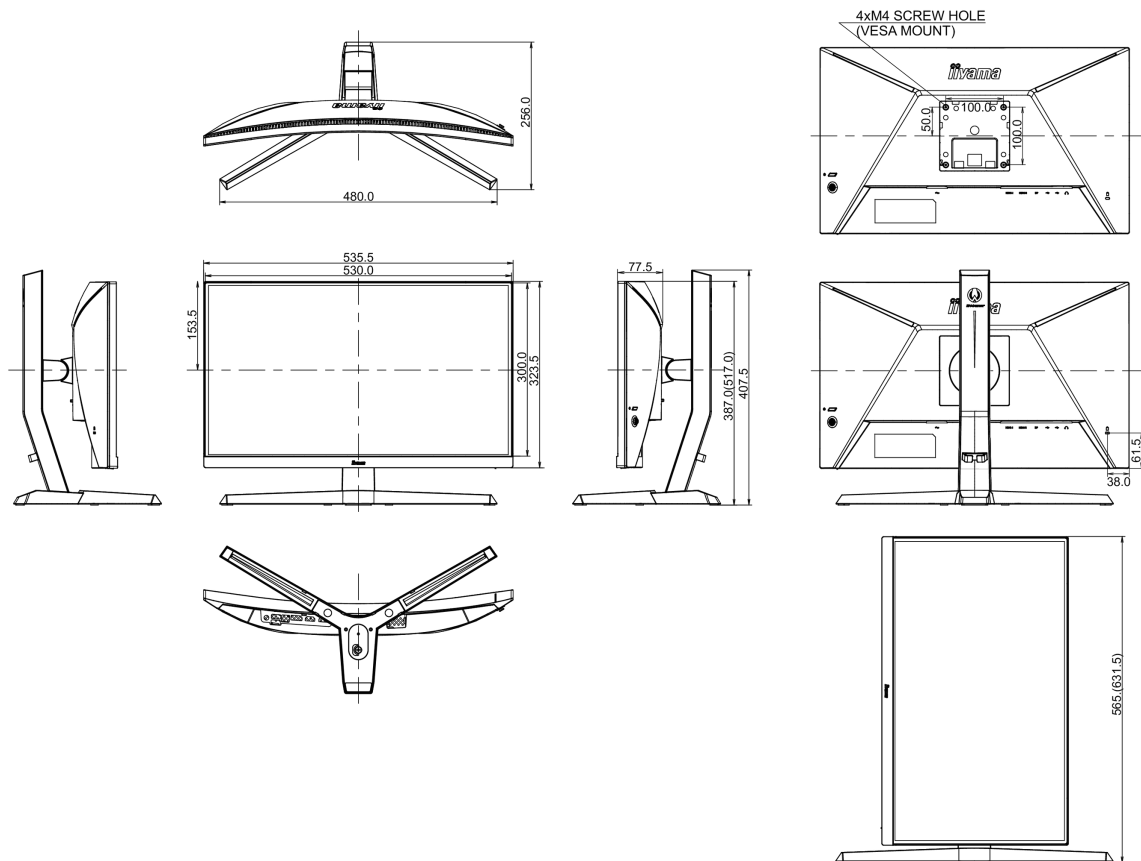

05 AKCESORIA W ZESTAWIE

Kable

zasilający, USB, DP

Pozostałe

skrótowa instrukcja obsługi, instrukcja bezpieczeństwa

06 ZARZĄDZANIE ENERGIĄ

Zasilacz

wewnętrzny

Zasilanie

AC AC - 100V, 240V, 50Hz

Zużycie energii

22W typowo, 0.5W stand by, 0.3W off mode

07 ZRÓWNOWAŻONY ROZWÓJ

Certyfikaty

CE, TÜV-Bauart, EAC, RoHS support, ErP, WEEE, REACH

Klasa efektywności energetycznej
(Regulation (EU) 2017/1369)

F

REACH SVHC

powyżej 0.1% ołowiu

08 WYMIARY / WAGA

Wymiary produktu szer. x wys. x gł.

535.5 x 387 (517) x 256mm

Wymiary pudła szer. x wys. x gł.

694 x 506 x 221mm

Waga (bez pudła)

4.8kg

Waga (z pudłem)

6.8kg

Kod EAN

4948570118144