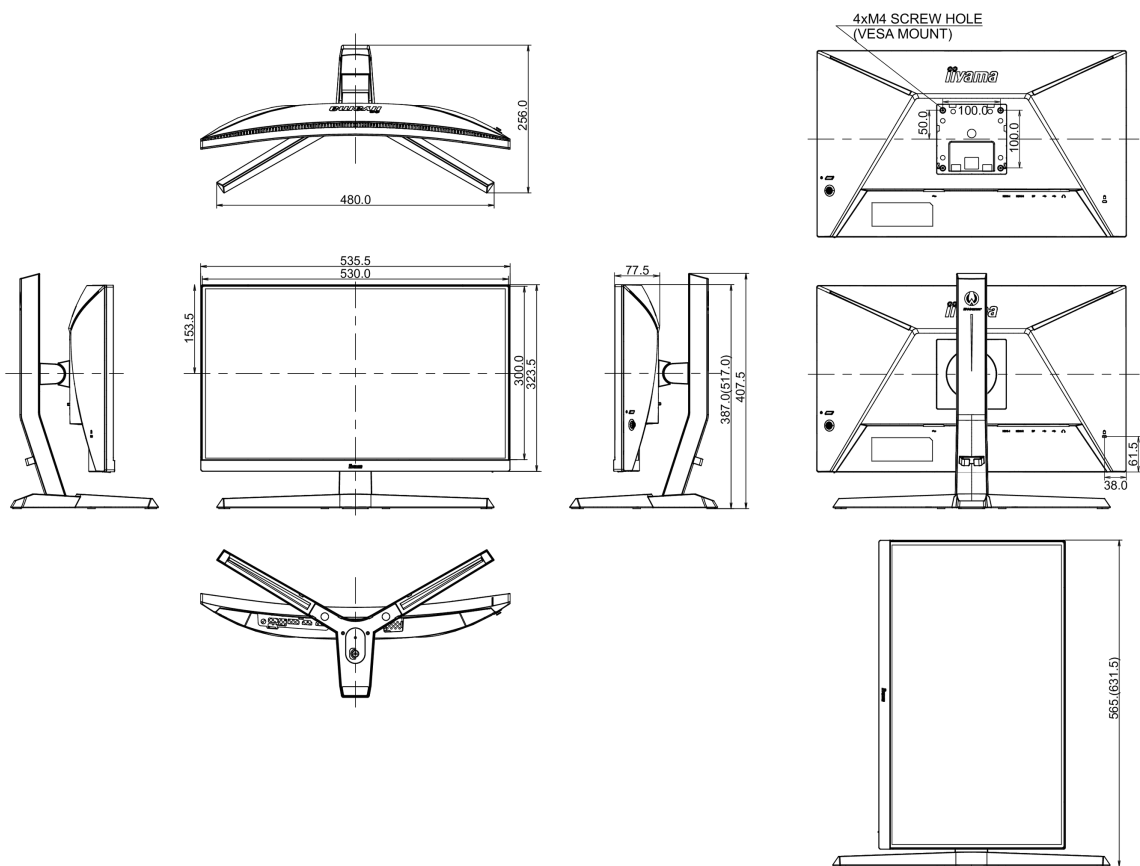

## 08 РАЗМЕР / ВЕС

Размер продукта Ш x В x Г	535.5 x 387 (517) x 256мм
Размер коробки Ш x В x Г	694 x 506 x 221мм
Вес (без упаковки)	4.8кг
Вес (с упаковкой)	6.8кг
EAN код	4948570118144

*Спецификации могут быть изменены без уведомления. Все LCD мониторы соответствуют стандарту ISO-9241-307:2008 по политике битых пикселей.*