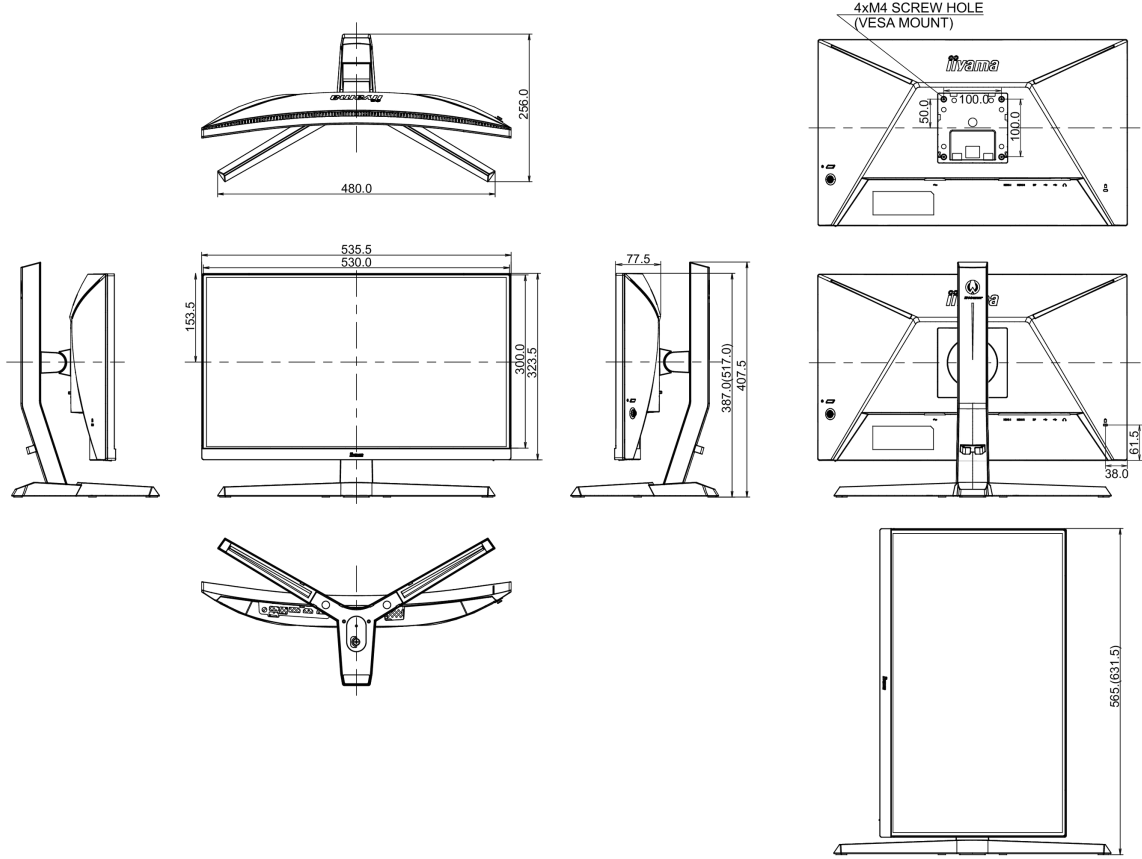

Güç Kaynağı

AC AC - 100V, 240/V, 50Hz

Güç Tüketimi

22W tipik, 0.5W stand by, 0.3W off mode

07 ÖLÇÜLER / AĞIRLIK

Ürün boyutları G x Y x D

535.5 x 387 (517) x 256mm

Kutu boyutları G x Y x D

694 x 506 x 221mm

Ağırlık (kutu hariç)

4.8kg

Ağırlık (kutu ile birlikte)

6.8kg

EAN kodu

4948570118144

All trademarks and registered trademarks acknowledged. E & O E. Specification subject to change without notice. All LCD's comply with ISO-9241-307:2008 in connection with pixel defects.

© IYAMA CORPORATION. ALL RIGHTS RESERVED