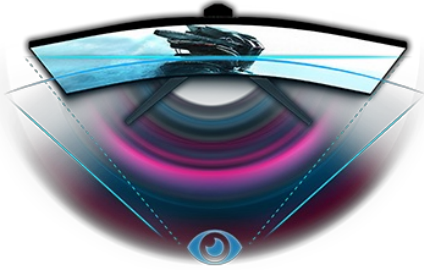

Black Tuner işleviyle birlikte önceden tanımlanmış ve özel oyun modlarını kullanarak ekran ayarlarını özelleştirme yeteneği, size karanlık sahneler üzerinde tam kontrol sağlar ve ayrıntıların her zaman net bir şekilde görünür olmasını sağlar. Yüksekliği ayarlanabilen stand sayesinde, uzun oyun seanslarında rahatlık sağlamak için ekran konumunu tercihlerinize göre kolayca ayarlayabilirsiniz.

KAVİSLİ TASARIM 1500R

İnsan görüş alanından ilham alan ekranın 1500R eğriliği, kendinizi oyuna gerçekten kaptırmanıza olanak tanıyan gerçekçi ve rahat bir izleme deneyimini garanti eder.

1ms

Hızlı tepki süresi, ultra akıcı oyun oynamanın anahtarıdır. Kullanıcıya gelişmiş bir grafik performansı sağlayarak gölgelenmeyi ve bulanıklığı azaltır.