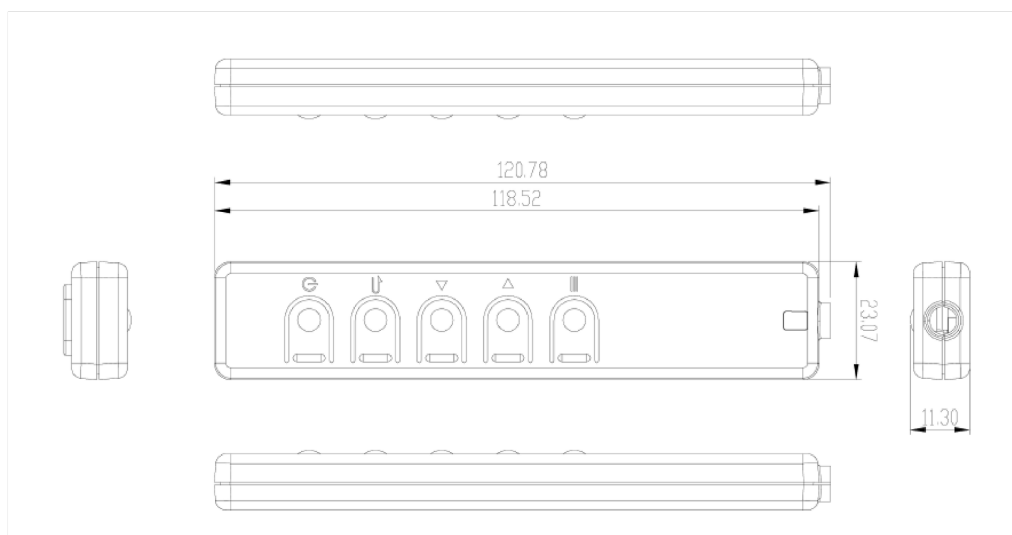

Télé-Commande externe pour la série TFxx39

Télé-Commande externe a été spécialement conçue pour la de moniteur la série TFxx39.

01 DIMENSIONS / POIDS

Code EAN

4948570032693

Toutes les marques nommées sur ce site sont des marques déposées. iiyama ne pourra être tenu responsable d'éventuelles erreurs ou omissions contenues sur ce site. Tous les écrans LCD iiyama sont conformes à la norme ISO-9241-307:2008 pour ce qui concerne les défauts de pixel.