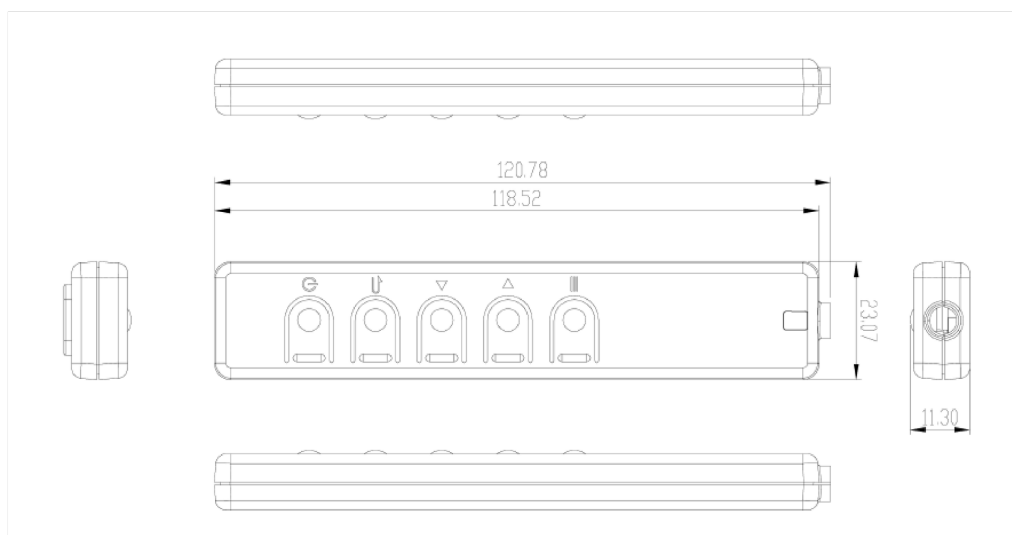

Extern bedieningspaneel voor de TFxx39 serie

Dit externe bedieningspaneel is speciaal ontwikkeld voor de open frame touch monitoren van de 39 serie.

01 AFMETINGEN / GEWICHT

EAN code

4948570032693

Alle handelsmerken zijn geregistreerd. Gegevens onder voorbehoud van zetfouten. Specificaties kunnen vooraf en zonder opgaa van reden gewijzigd worden. Alle LCD-panels vallen onder ISO-9241-307:2008 inzake pixelfouten.