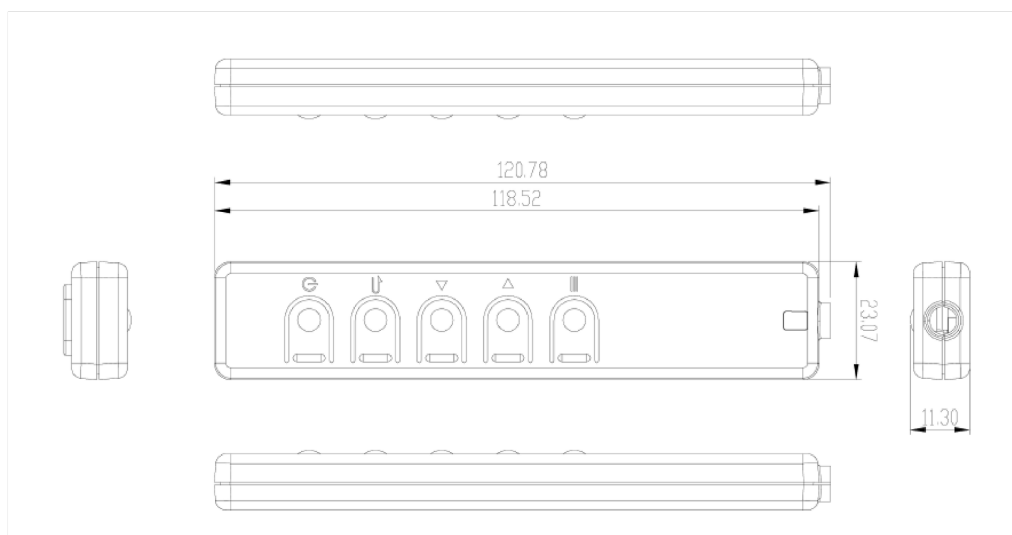

Проводная клавиатура для серии TFxx39

Эта проводная клавиатура специально предназначена для сенсорных мониторов с открытой рамкой 39-й серии.

01 РАЗМЕР / ВЕС

EAN код

4948570032693

Все товарные знаки и торговые марки являются собственностью их владельцев и они защищены. Ошибки и изменения допускаются. Спецификации могут быть изменены без уведомления. Все LCD мониторы соответствуют стандарту ISO-9241-307:2008 по политике битых пикселей.