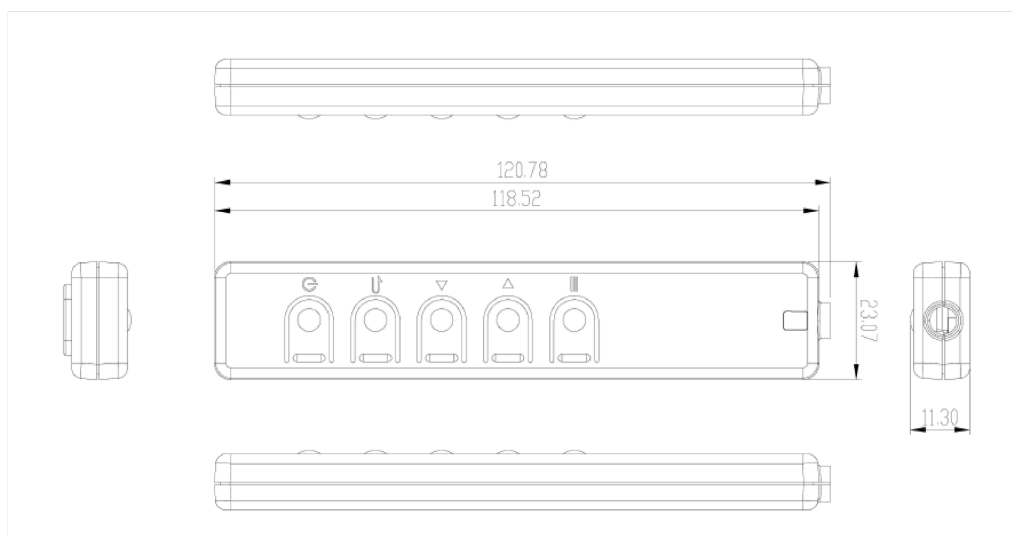

Dálkové ovládání pro řadu TFxx39

Tento dálkový ovladač je speciálně vyvinut pro řadu dotykových monitorů TFxx39.

01 ROZMĚRY / HMOTNOST

EAN code

4948570032693

Všechny ochranné známky jsou registrovány a chráněny. Vyhrazené právo na změny. Veškeré ploché panely LCD splňují normu ISO-9241-307:2008 v oblasti počtu vadných pixelů.