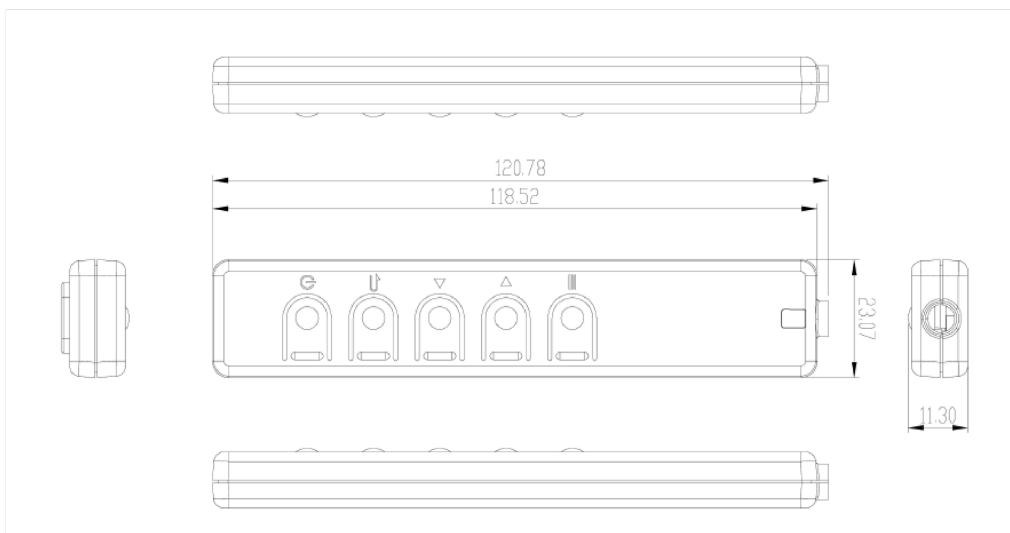

### Portable Bedienleiste für die TFxx39 Serie

Diese portable Bedienleiste ist speziell für Open Frame Touch Monitore der 39-Serie geeignet.

#### 01 ABMESSUNGEN / GEWICHT

EAN code

4948570032693

*Alle Warenzeichen sind eingetragene Handelsmarken. Irrtum und Änderungen in den Spezifikationen vorbehalten. Alle LCD's erfüllen die ISO-9241-307:2008 Pixelfehlerklasse.*