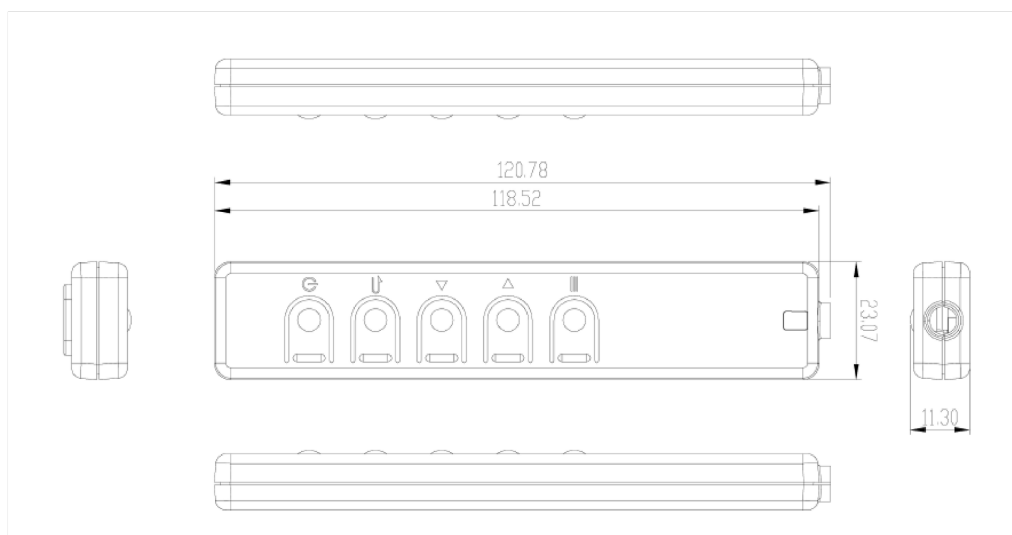

### Panel de control externo para la serie TFxx39

Este panel de control externo es dedicado para los monitores táctiles open frame de la Serie 39.

#### 01 DIMENSIONES / PESO

Código EAN

4948570032693

*All trademarks and registered trademarks acknowledged. E & O E. Specification subject to change without notice. All LCD's comply with ISO-9241-307:2008 in connection with pixel defects.*