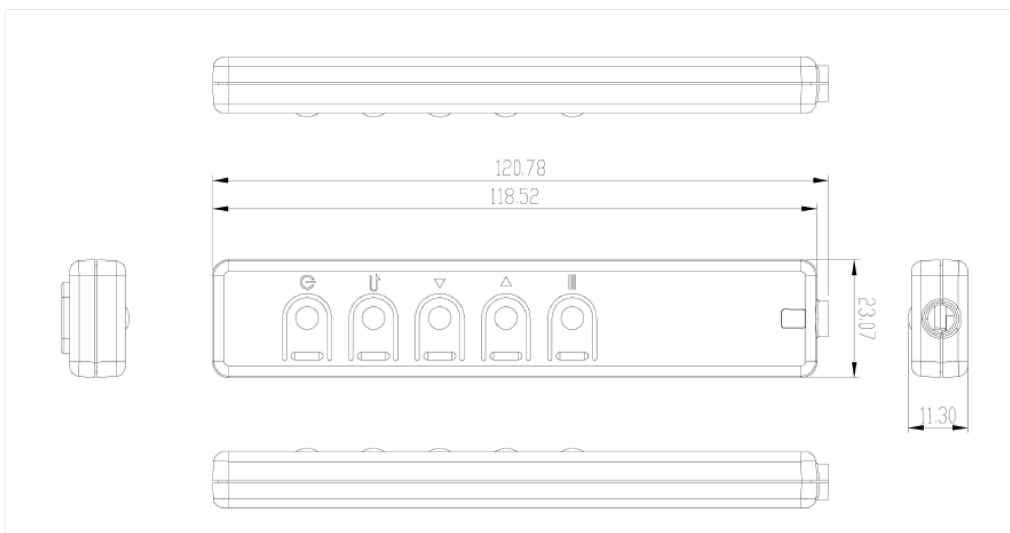

## Télé-Commande externe pour la série TFxx39

Télé-Commande externe a été spécialement conçue pour la de moniteur la série TFxx39.

### 01 DIMENSIONS / POIDS

Code EAN

4948570032693

*Toutes les marques nommées sur ce site sont des marques déposées. iiyama ne pourra être tenu responsable d'éventuelles erreurs ou omissions contenues sur ce site. Tous les écrans LCD iiyama sont conformes à la norme ISO-9241-307:2008 pour ce qui concerne les défauts de pixel.*