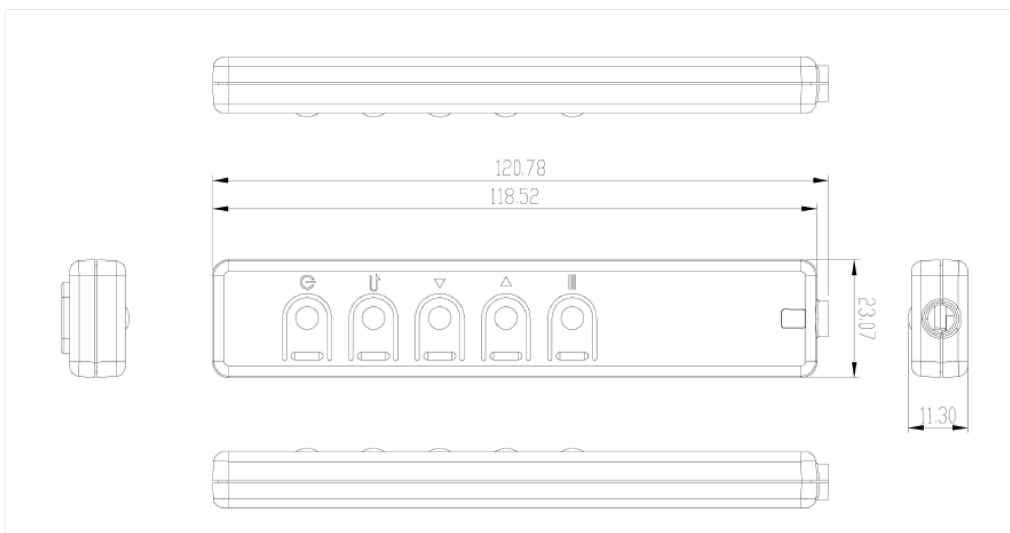

### Comando con cavo per la serie TFxx39

Questo comando da cavo serve per collegarsi alla serie 39. Permette di azionare il touch screen dopo l'installazione.

#### 01 DIMENSIONI / PESO

EAN code

4948570032693

*Tutti i marchi e i marchi registrati citati. E & O E. Specifiche soggette a modifiche senza preavviso. Tutti i display LCD è conforme alla norma ISO-9241-307:2008 in connessione con difetti dei pixel.*