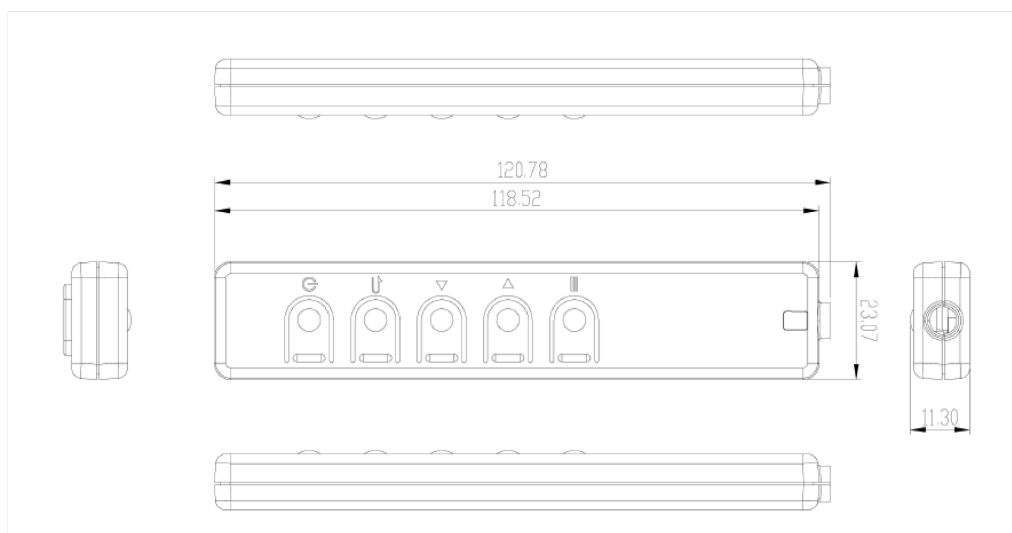

Extern bedieningspaneel voor de TFxx39 serie

Dit externe bedieningspaneel is speciaal ontwikkeld voor de open frame touch monitoren van de 39 serie.

01 AFMETINGEN / GEWICHT

EAN code

4948570032693

Alle handelsmerken zijn geregistreerd. Gegevens onder voorbehoud van zetfouten. Specificaties kunnen vooraf en zonder opgaa van reden gewijzigd worden. Alle LCD-panels vallen onder ISO-9241-307:2008 inzake pixelfouten.