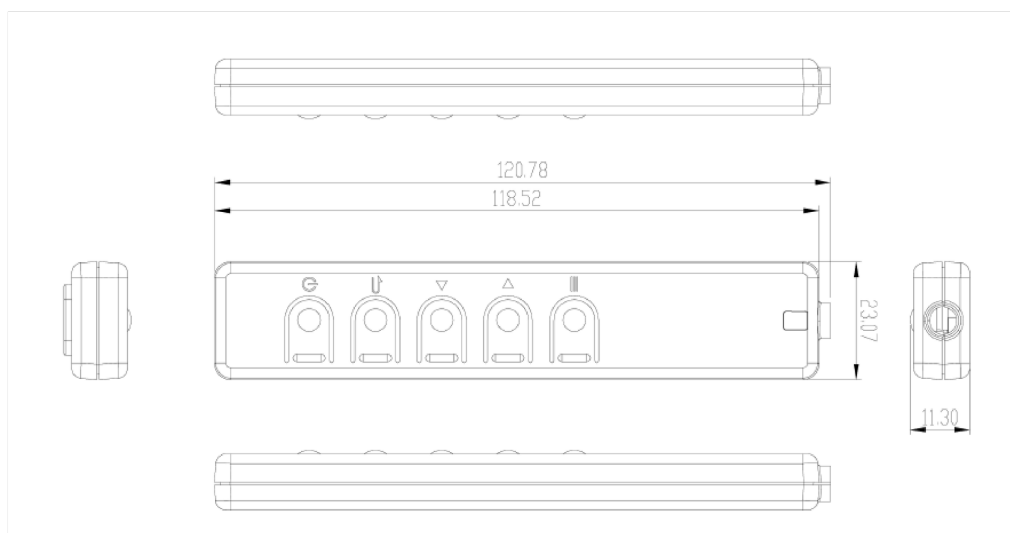

### Zewnętrzny panel sterowania do serii TFxx39

Ten zewnętrzny panel sterowania jest przeznaczony do monitorów dotykowych open frame z serii 39.

#### 01 WYMIARY / WAGA

Kod EAN

4948570032693

*Wszystkie znaki towarowe zastrzeżone. Pomyłki i wprowadzanie zmian zastrzeżone. Specyfikacje produktów mogą ulec zmianie bez wcześniejszego zawiadomienia. Wszystkie monitory LCD iiyama są zgodne z normą ISO-9241-307:2008 określającą liczbę i rodzaj defektów matrycy.*