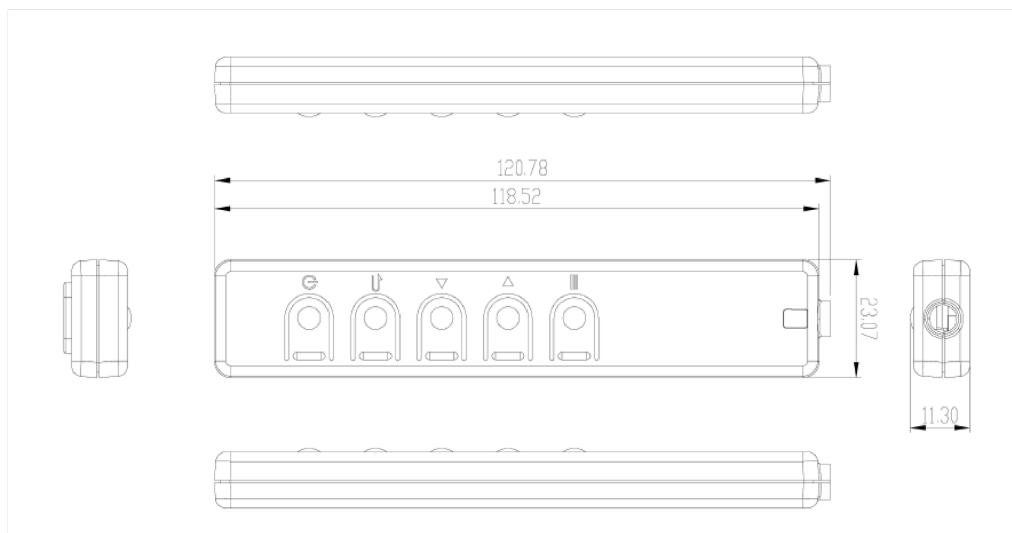

Eksterna kontrolna ploča za TFxx39 seriju

Ova eksterna kontrolna ploča je posebno razvijena za TFxx39 dodirni monitor.

01 DIMENZIJE / TEŽINA

EAN kod

4948570032693

All trademarks and registered trademarks acknowledged. E & O E. Specification subject to change without notice. All LCD's comply with ISO-9241-307:2008 in connection with pixel defects.