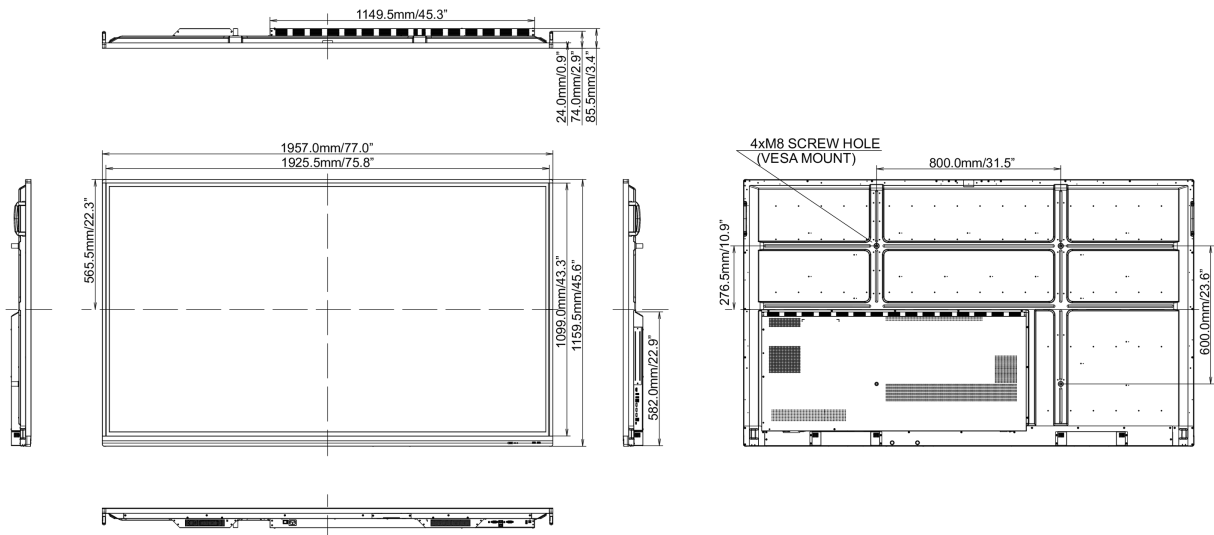

Потребляемая мощность

390W стандарт, 0.5W ожидание, 0.5W отключено

09 СТАНДАРТЫ

Сертификаты

CB, CE, TÜV-Bauart, EAC, RoHS support, ErP, WEEE, REACH (RoHS, PFOS, PFC)

REACH SVHC

свинца, превышает 0.1%

10 РАЗМЕР / ВЕС

Размер продукта Ш x В x Г

1957 x 1159 x 86мм

Размер коробки Ш x В x Г

2123 x 280 x 1345мм

Вес (без упаковки)

64.4кг

Вес (с упаковкой)

91кг

EAN код

4948570118441

Все товарные знаки и торговые марки являются собственностью их владельцев и они защищены. Ошибки и изменения допускаются. Спецификации могут быть изменены без уведомления. Все LCD мониторы соответствуют стандарту ISO-9241-307:2008 по политике битых пикселей.

© Iiyama Corporation. All rights reserved