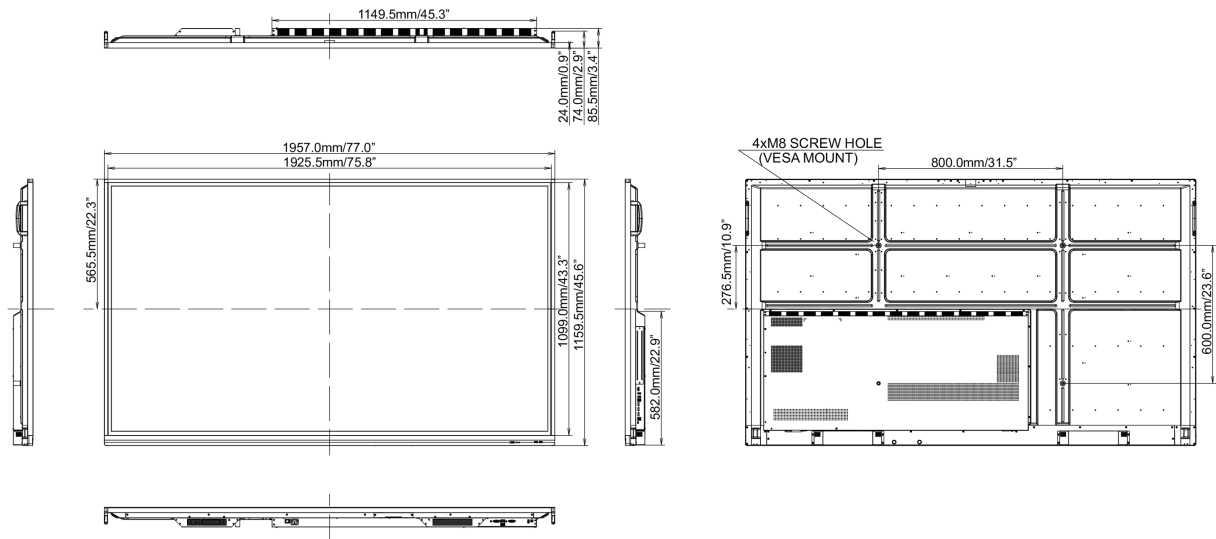

REACH SVHC

nad 0.1% olova

10 ROZMĚRY / HMOTNOST

Rozměry výrobku Š x V x D

1957 x 1159 x 86mm

Rozměry balení Š x V x D

2123 x 280 x 1345mm

Váha (bez balení)

64.4kg

Váha (s balením)

91kg

EAN code

4948570118441

Všechny ochranné známky jsou registrovány a chráněny. Vyhrazené právo na změny. Veškeré ploché panely LCD splňují normu ISO-9241-307:2008 v oblasti počtu vadných pixelů.