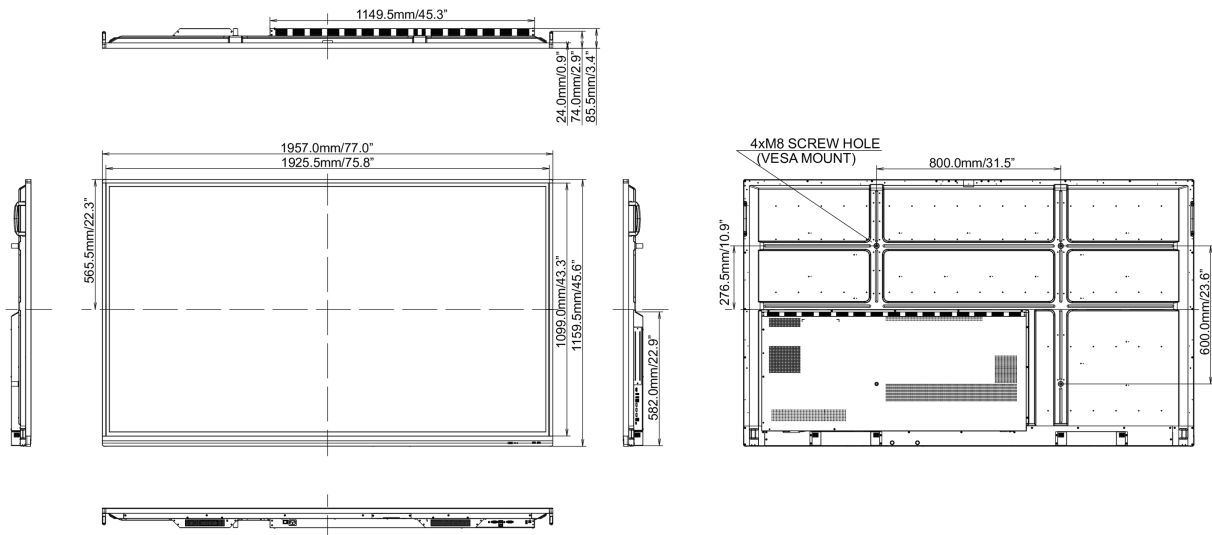

09 NORMES

Certifications

CB, CE, TÜV-Bauart, EAC, RoHS support, ErP, WEEE, REACH (RoHS, PFOS, PFC)

REACH SVHC

au dessus de 0.1% de plomb

10 DIMENSIONS / POIDS

Dimensions produit L x H x P

1957 x 1159 x 86mm

Dimensions de la boîte L x H x P

2123 x 280 x 1345mm

Poids (sans boîte)

64.4kg

Poids (avec boîte)

91kg

Code EAN

4948570118441

Toutes les marques nommées sur ce site sont des marques déposées. Iiyama ne pourra être tenu responsable d'éventuelles erreurs ou omissions contenues sur ce site. Tous les écrans LCD Iiyama sont conformes à la norme ISO-9241-307:2008 pour ce qui concerne les défauts de pixel.

© IIYAMA CORPORATION. ALL RIGHTS RESERVED