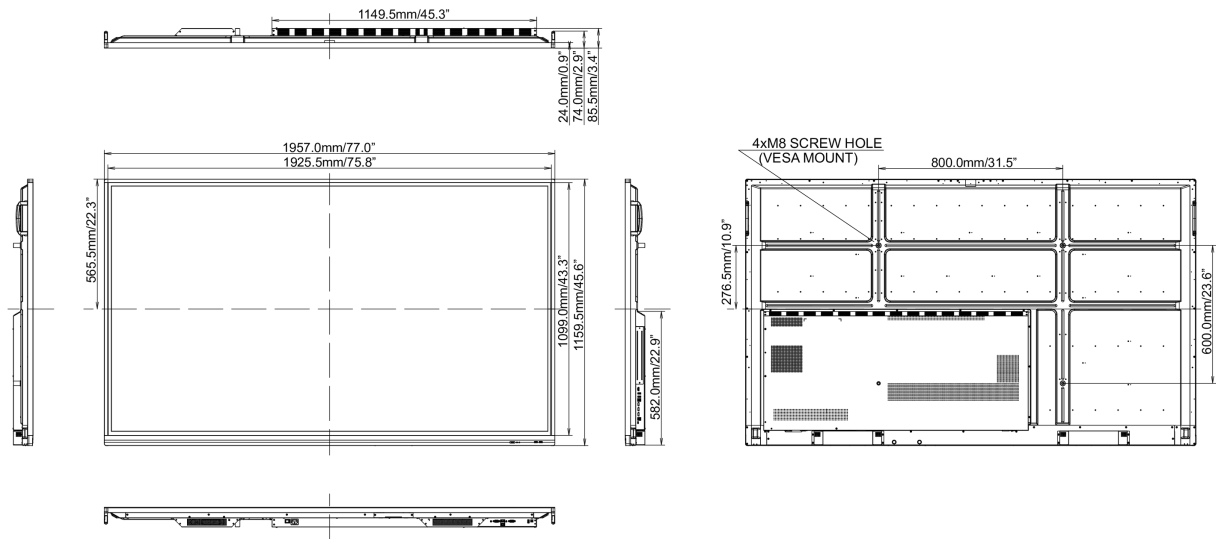

09 SOSTENIBILITA'

Norme

CB, CE, TÜV-Bauart, EAC, RoHS support, ErP, WEEE, REACH (RoHS, PFOS, PFC)

REACH SVHC

sopra 0.1%: Piombo

10 DIMENSIONI / PESO

Prodotti dimensioni L x H x P

1957 x 1159 x 86mm

Box dimensioni L x H x P

2123 x 280 x 1345mm

Peso (netto)

64.4kg

Peso (lordo)

91kg

EAN code

4948570118441

Tutti i marchi e i marchi registrati citati. E & O E. Specifiche soggette a modifiche senza preavviso. Tutti i display LCD è conforme alla norma ISO-9241-307:2008 in connessione con difetti dei pixel.

© IYAMA CORPORATION. ALL RIGHTS RESERVED