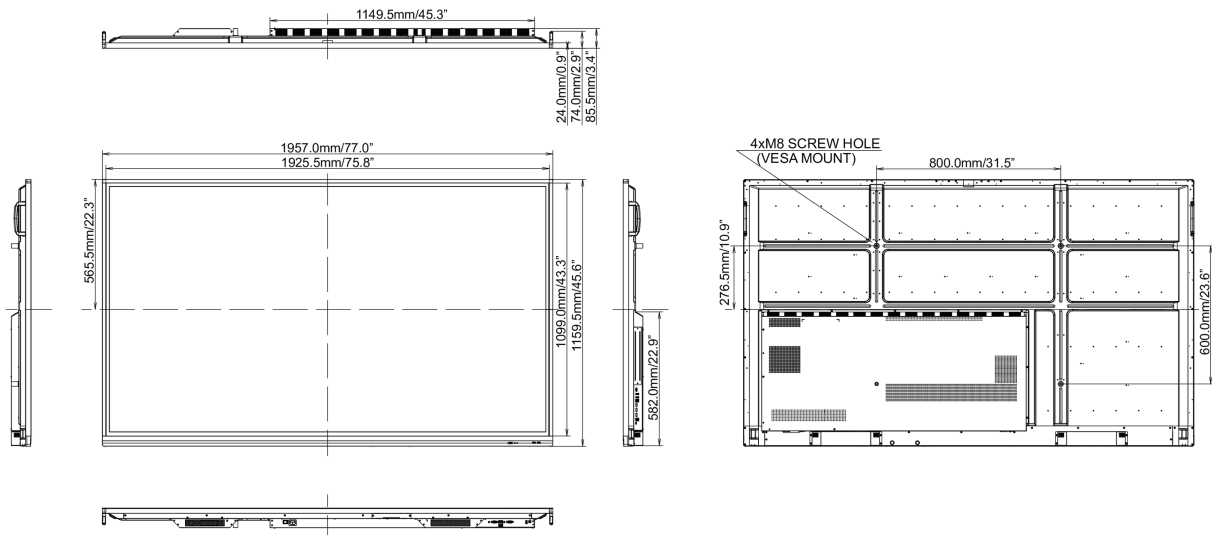

## 10 WYMIARY / WAGA

Wymiary produktu szer. x wys. x gł. 1957 x 1159 x 86mm

Wymiary pudła szer. x wys. x gł. 2123 x 280 x 1345mm

Waga (bez pudła) 64.4kg

Waga (z pudłem) 91kg

Kod EAN 4948570118441

Wszystkie znaki towarowe zastrzeżone. Pomyłki i wprowadzanie zmian zastrzeżone. Specyfikacje produktów mogą ulec zmianie bez wcześniejszego zawiadomienia. Wszystkie monitory LCD iiyama są zgodne z normą ISO-9241-307:2008 określającą liczbę i rodzaj defektów matrycy.