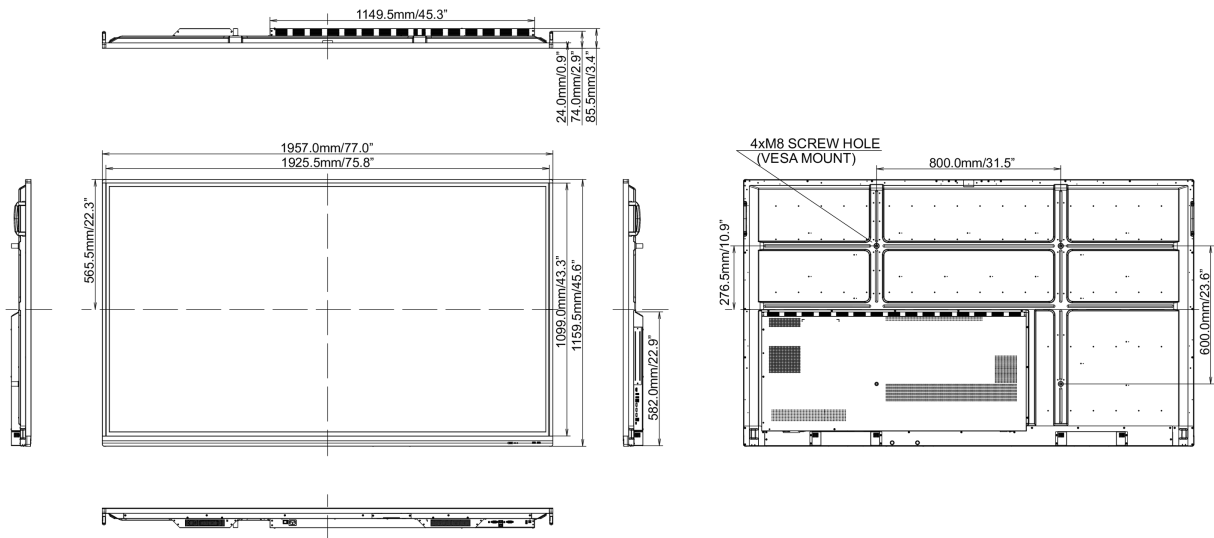

2123 x 280 x 1345мм

Вес (без упаковки)

64.4кг

Вес (с упаковкой)

91кг

EAN код

4948570118441

Все товарные знаки и торговые марки являются собственностью их владельцев и они защищены. Ошибки и изменения допускаются. Спецификации могут быть изменены без уведомления. Все LCD мониторы соответствуют стандарту ISO-9241-307:2008 по политике битых пикселей.