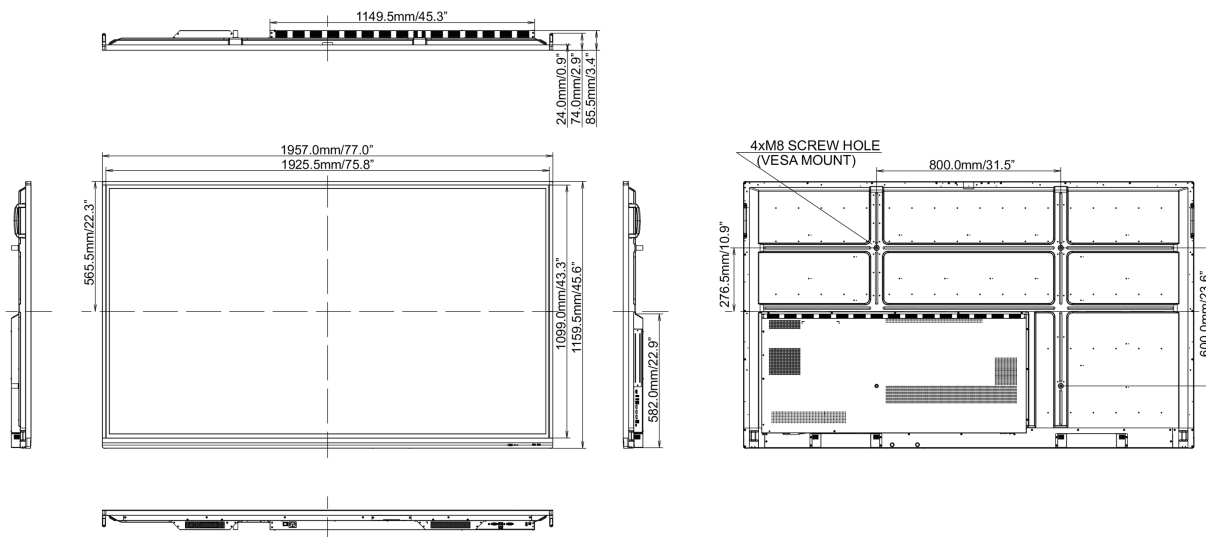

Потребляемая мощность

390W стандарт, 0.5W ожидание, 0.5W отключено

09 СТАНДАРТЫ

Сертификаты

CB, CE, TÜV-Bauart, EAC, RoHS support, ErP, WEEE, REACH (RoHS, PFOS, PFC)

REACH SVHC

свинца, превышает 0.1%

10 РАЗМЕР / ВЕС

Размер продукта Ш x В x Г

1957 x 1159 x 86мм

Размер коробки Ш x В x Г

2123 x 280 x 1345мм

Вес (без упаковки)

64.4кг

Вес (с упаковкой)

91кг

EAN код

4948570118441

Все товарные знаки и торговые марки являются собственностью их владельцев и они защищены. Ошибки и изменения допускаются. Спецификации могут быть изменены без уведомления. Все LCD мониторы соответствуют стандарту ISO-9241-307:2008 по политике битых пикселей.

© Iiyama Corporation. All rights reserved