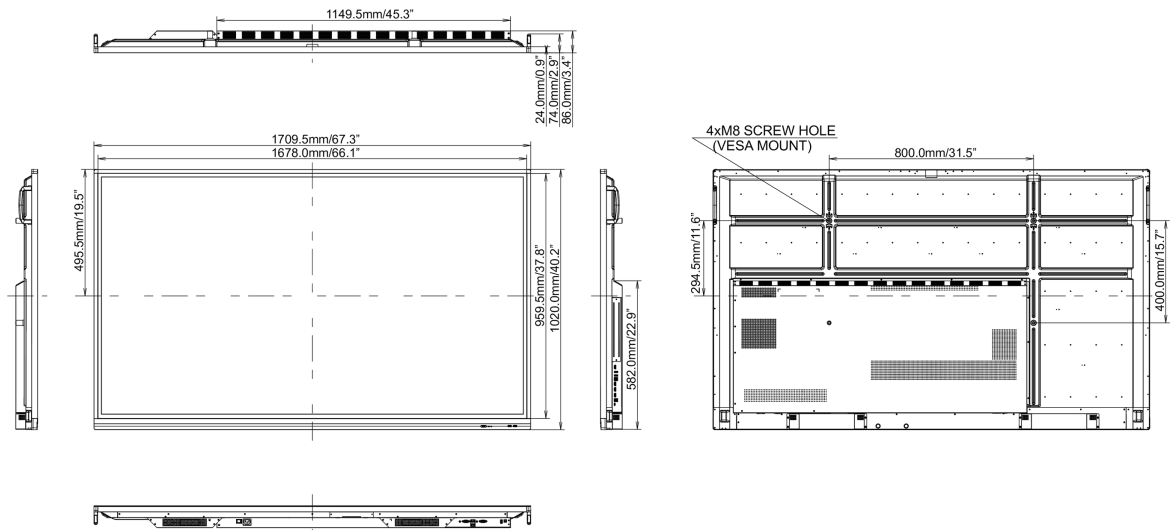

09 NORMES

Certifications

CB, CE, TÜV-Bauart, EAC, RoHS support, ErP, WEEE, REACH (RoHS, PFOS, PFC)

REACH SVHC

au dessus de 0.1% de plomb

10 DIMENSIONS / POIDS

Dimensions produit L x H x P

1709 x 1020 x 86mm

Dimensions de la boîte L x H x P

1930 x 280 x 1140mm

Poids (sans boîte)

50.8kg

Poids (avec boîte)

69kg

Code EAN

4948570118427

Toutes les marques nommées sur ce site sont des marques déposées. iiyama ne pourra être tenu responsable d'éventuelles erreurs ou omissions contenues sur ce site. Tous les écrans LCD iiyama sont conformes à la norme ISO-9241-307:2008 pour ce qui concerne les défauts de pixel.

© IYAMA CORPORATION. ALL RIGHTS RESERVED