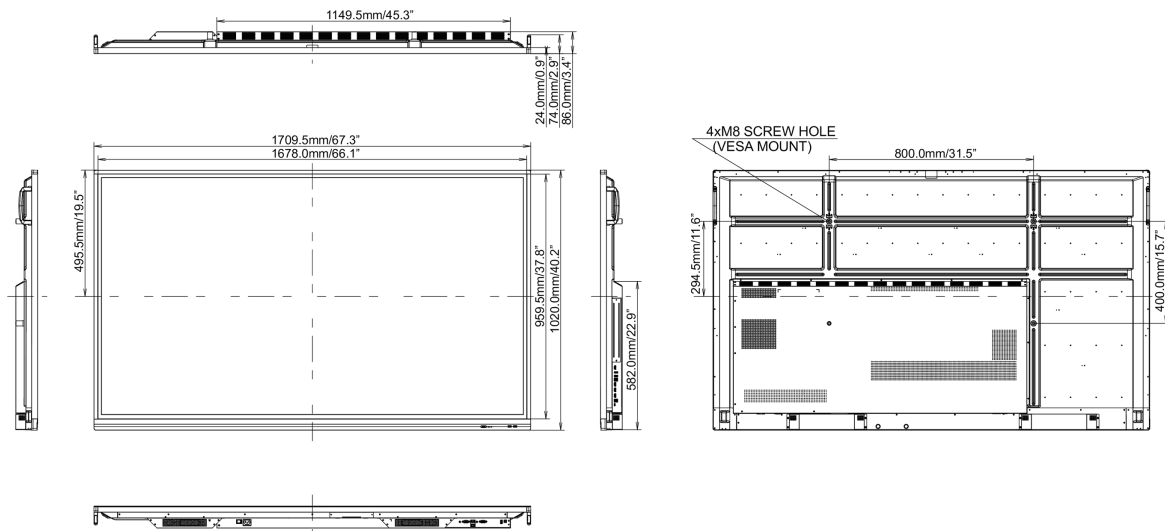

REACH SVHC

nad 0.1% olova

10 ROZMĚRY / HMOTNOST

Rozměry výrobku Š x V x D

1709 x 1020 x 86mm

Rozměry balení Š x V x D

1930 x 280 x 1140mm

Váha (bez balení)

50.8kg

Váha (s balením)

69kg

EAN code

4948570118427

Všechny ochranné známky jsou registrovány a chráněny. Vyhrazené právo na změny. Veškeré ploché panely LCD splňují normu ISO-9241-307:2008 v oblasti počtu vadných pixelů.