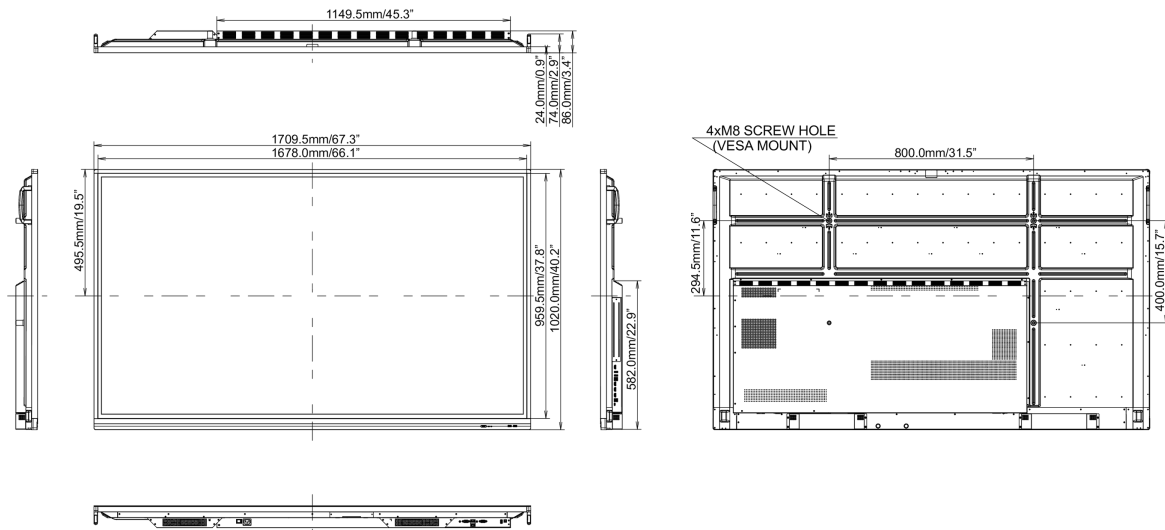

09 NORMES

Certifications

CB, CE, TÜV-Bauart, EAC, RoHS support, ErP, WEEE, REACH (RoHS, PFOS, PFC)

REACH SVHC

au dessus de 0.1% de plomb

10 DIMENSIONS / POIDS

Dimensions produit L x H x P

1709 x 1020 x 86mm

Dimensions de la boîte L x H x P

1930 x 280 x 1140mm

Poids (sans boîte)

50.8kg

Poids (avec boîte)

69kg

Code EAN

4948570118427

Toutes les marques nommées sur ce site sont des marques déposées. iiyama ne pourra être tenu responsable d'éventuelles erreurs ou omissions contenues sur ce site. Tous les écrans LCD iiyama sont conformes à la norme ISO-9241-307:2008 pour ce qui concerne les défauts de pixel.