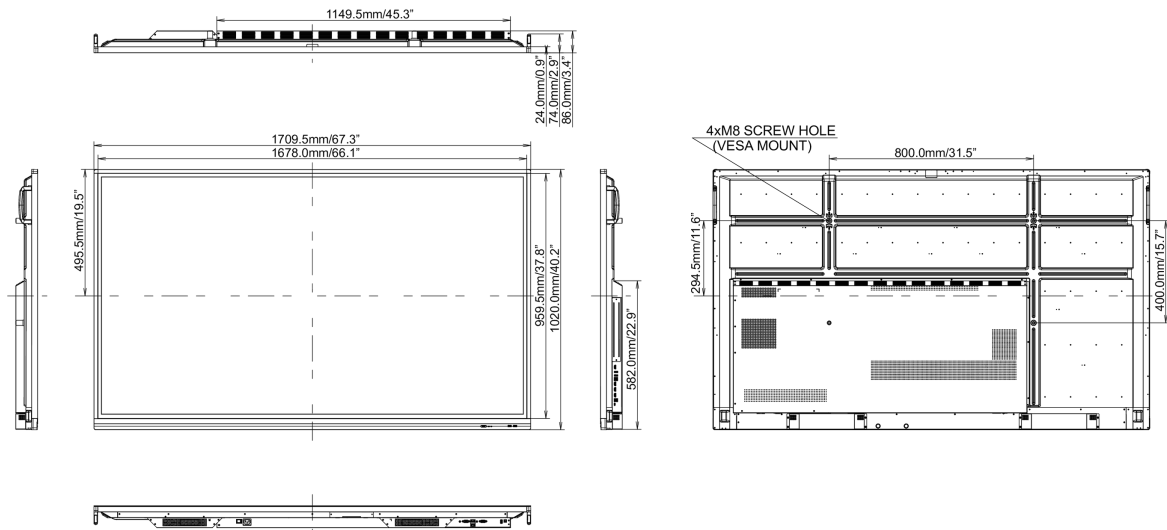

Потребляемая мощность

260W стандарт, 0.5W ожидание, 0.5W отключено

09 СТАНДАРТЫ

Сертификаты

CB, CE, TÜV-Bauart, EAC, RoHS support, ErP, WEEE, REACH (RoHS, PFOS, PFC)

REACH SVHC

свинца, превышает 0.1%

10 РАЗМЕР / ВЕС

Размер продукта Ш x В x Г

1709 x 1020 x 86мм

Размер коробки Ш x В x Г

1930 x 280 x 1140мм

Вес (без упаковки)

50.8кг

Вес (с упаковкой)

69кг

EAN код

4948570118427

Все товарные знаки и торговые марки являются собственностью их владельцев и они защищены. Ошибки и изменения допускаются. Спецификации могут быть изменены без уведомления. Все LCD мониторы соответствуют стандарту ISO-9241-307:2008 по политике битых пикселей.

© Iiyama Corporation. All rights reserved