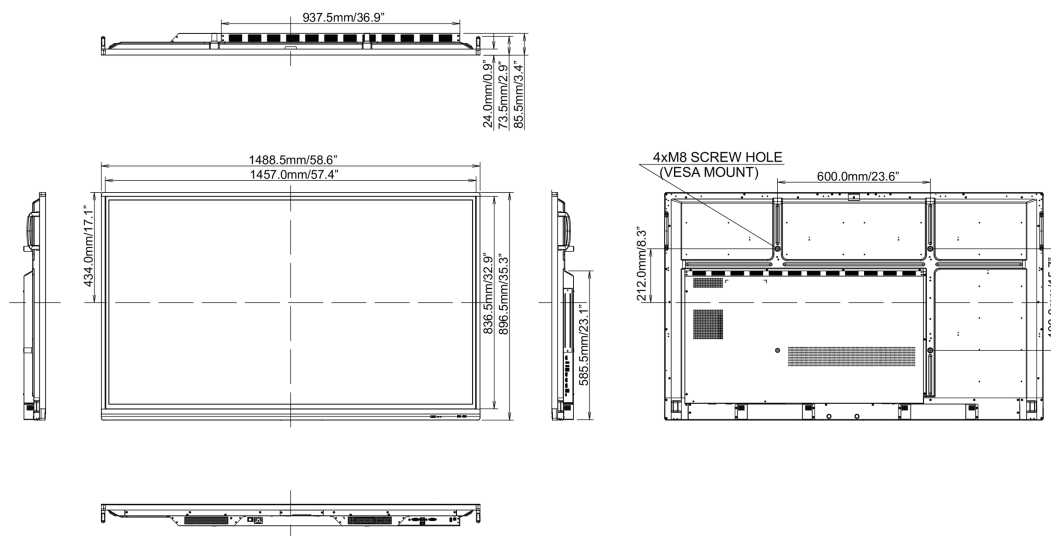

REACH SVHC

sopra 0.1%: Piombo

10 DIMENSIONI / PESO

Prodotti dimensioni L x H x P

1489 x 897 x 86mm

Box dimensioni L x H x P

1697 x 220 x 1005mm

Peso (netto)

38kg

Peso (lordo)

50kg

EAN code

4948570118434

Tutti i marchi e i marchi registrati citati. E & O E. Specifiche soggette a modifiche senza preavviso. Tutti i display LCD è conforme alla norma ISO-9241-307:2008 in connessione con difetti dei pixel.