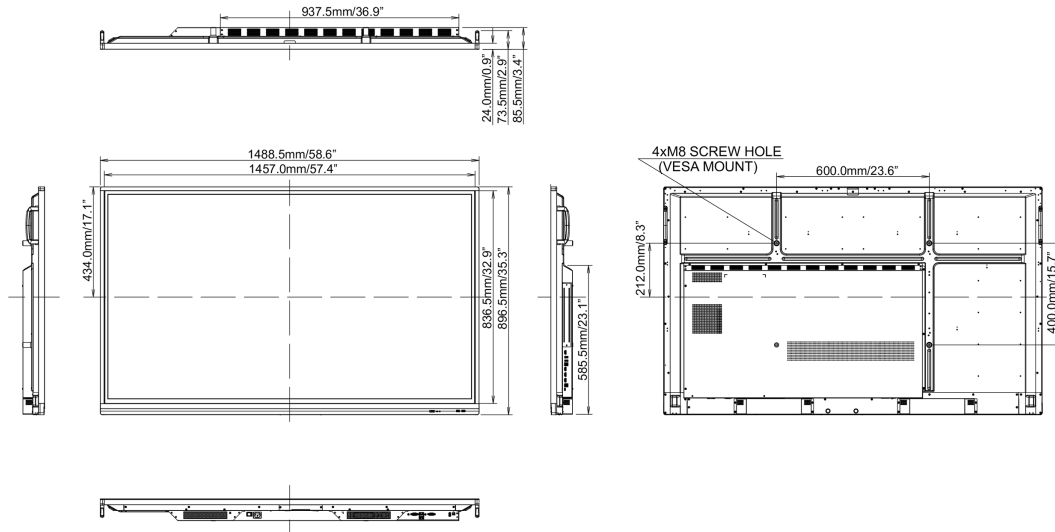

## 10 WYMIARY / WAGA

Wymiary produktu szer. x wys. x gł. 1489 x 897 x 86mm

Wymiary pudła szer. x wys. x gł. 1697 x 220 x 1005mm

Waga (bez pudła) 38kg

Waga (z pudłem) 50kg

Kod EAN 4948570118434

Wszystkie znaki towarowe zastrzeżone. Pomyłki i wprowadzanie zmian zastrzeżone. Specyfikacje produktów mogą ulec zmianie bez wcześniejszego zawiadomienia. Wszystkie monitory LCD iiyama są zgodne z normą ISO-9241-307:2008 określającą liczbę i rodzaj defektów matrycy.