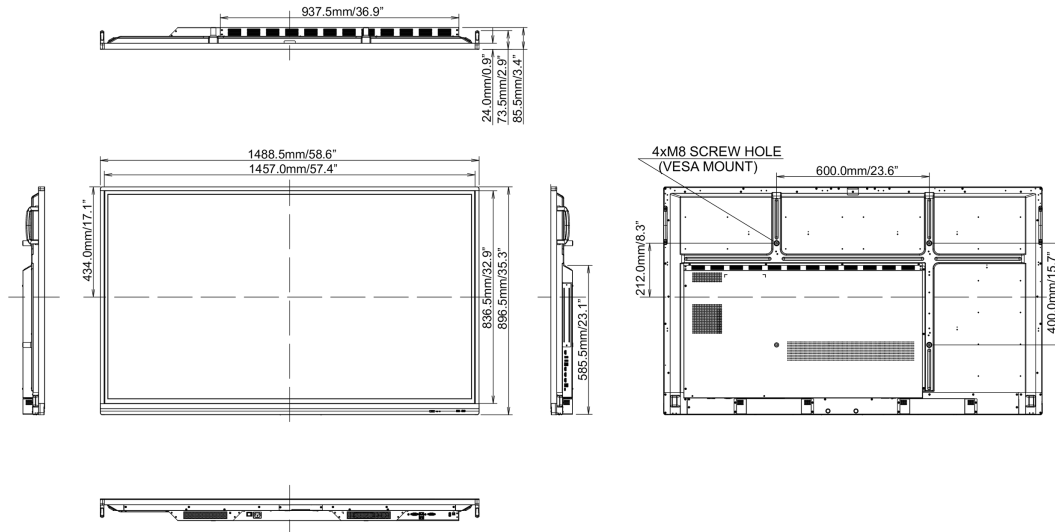

Потребляемая мощность

190W стандарт, 0.5W ожидание, 0.5W отключено

09 СТАНДАРТЫ

Сертификаты

CB, CE, TÜV-Bauart, EAC, RoHS support, ErP, WEEE, REACH (RoHS, PFOS, PFC)

REACH SVHC

свинца, превышает 0.1%

10 РАЗМЕР / ВЕС

Размер продукта Ш x В x Г

1489 x 897 x 86мм

Размер коробки Ш x В x Г

1697 x 220 x 1005мм

Вес (без упаковки)

38кг

Вес (с упаковкой)

50кг

EAN код

4948570118434

Все товарные знаки и торговые марки являются собственностью их владельцев и они защищены. Ошибки и изменения допускаются. Спецификации могут быть изменены без уведомления. Все LCD мониторы соответствуют стандарту ISO-9241-307:2008 по политике битых пикселей.

© IYAMA CORPORATION. ALL RIGHTS RESERVED